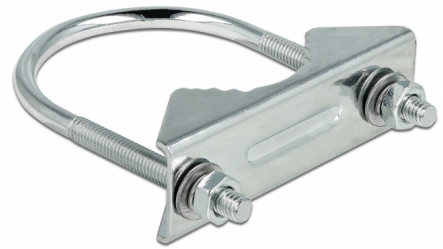

Delock Suport clemă 55 mm

Descriere scurta

Acest suport clemă de la Delock poate fi utilizată pentru montarea suporturilor de antenă pe o clemă cu un diametru maxim de 55 mm.

Nr. 12723

EAN: 4043619127238

Țara de origine: China

Pachet: Pungă din plastic
cu închidere tip fermoar

Detalii tehnice

- Diametru pol: cca. 5.5 cm
- Pasul șurubului filetat: 55 mm
- Material: metal
- Dimensiunii (LxlxÎ): aprox. 8,8 x 7,4 x 2,4 cm

Pachetul contine

- Clemă pentru pol

Imagini