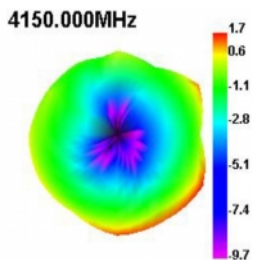

Περιεχόμενα συσκευασίας

- Κεραία 5G

Εικόνες