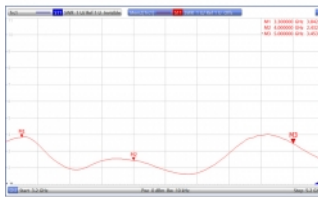

Περιεχόμενα συσκευασίας

- Κεραία 5G

Εικόνες