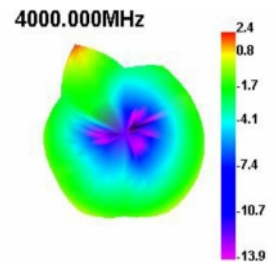

Περιεχόμενα συσκευασίας

- Κεραία 5G

Εικόνες