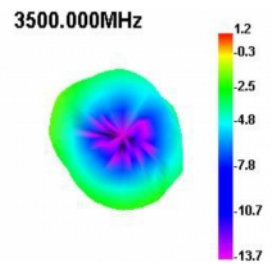

Περιεχόμενα συσκευασίας

- Κεραία 5G

Εικόνες