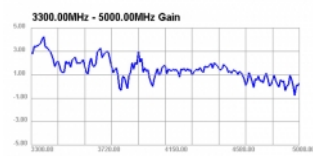

Περιεχόμενα συσκευασίας

- Κεραία 5G

Εικόνες