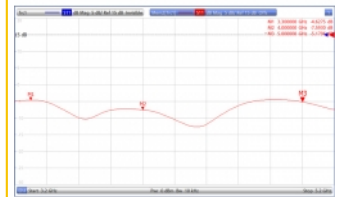

Περιεχόμενα συσκευασίας

- Κεραία 5G

Εικόνες