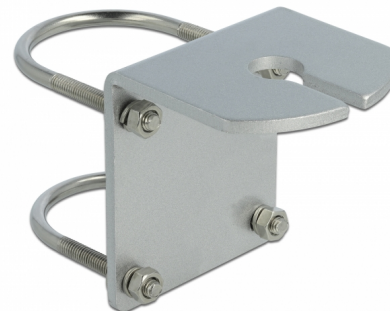

# Delock Στύλος τοποθέτησης για κεραία

## Περιγραφή

Αυτός ο στύλος τοποθέτησης της Delock χρησιμοποιείται για την τοποθέτηση κεραιών σε εξωτερικούς χώρους.

## Προδιαγραφές

- Διάμετρος εσοχής σύνδεσης : 1,59 cm
- Υλικό: αλουμίνιο
- Διαστάσεις (ΜxΠxΥ): περ. 8,00 x 7,00 x 6,00 cm