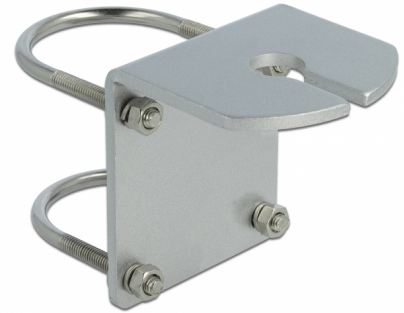

Delock Fixation d'antenne sur mât

Description

Cette fixation sur mât de Delock est utilisée pour monter des antennes à l'extérieur.

N° produit 12702

EAN: 4043619127023

Pays d'origine: China

Emballage: Poly bag

Détails techniques

- Diamètre d'orifice de montage : 1,59 cm
- Matière : aluminium
- Dimensions (LxlxH) : env. 8,00 x 7,00 x 6,00 cm

Configuration système requise

- par ex. Antenne Delock 12456 ou 12568

Contenu de l'emballage

- Fixation sur mât

Image