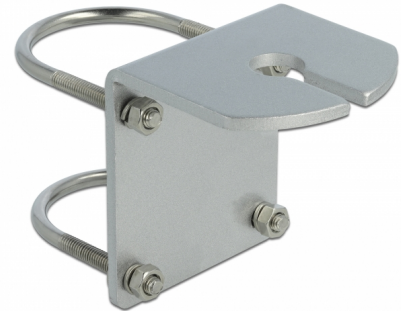

Delock Tyčová montáž pro anténu

Popis

Tato tyčová montáž značky Delock se používá k montáži antén do venkovního prostoru.

Číslo produktu 12702

EAN: 4043619127023

Země původu: China

Balení: Poly bag

Technické detaily

- Průměr montážní díry: 1,59 cm
- Materiál: hliník
- Rozměry (DxŠxV): cca. 8,00 x 7,00 x 6,00 cm

Systémové požadavky

- např. Delock 12456 nebo anténa 12568

Obsah balení

- Tyčová montáž

Příslušenství