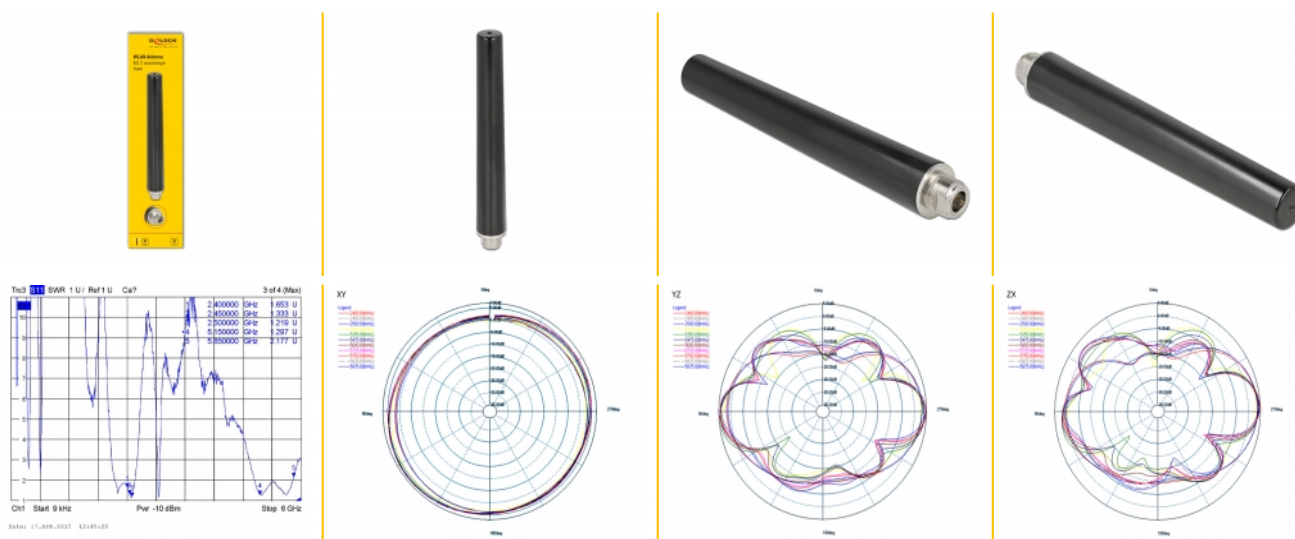

Delock Antenă cu bandă dublă WLAN WiFi 6 N mamă 4 - 6 dBi 16,55 cm omnidirecțională, fixare exterioară, neagră

Descriere scurta

Această antenă impermeabilă de la Delock permite utilizarea diferitelor benzi WLAN în aer liber.

Bluetooth

N connector

Nr. 12701

EAN: 4043619127016

Țara de origine: Taiwan,
Republic of China

Pachet: Retail Box

Detalii tehnice

- Conector: 1 x N mamă
- WLAN standard: WiFi 6, IEEE 802.11 ax/ac/a/h/b/g/n
- Interval frecvență:
2400 - 2500 MHz
5150 - 5875 MHz
- Amplificare antenă: 4 - 6 dBi
- Impedanță: 50 Ohm
- VSWR: 2,0
- Polarizare: liniară, verticală
- Temperatură în stare de funcționare: -40 °C ~ 85 °C
- Material carcasă: ABS
- Dimensiuni (LxD): aprox. 165,5 x 22,5 mm
- Greutate: cca 63,2 g

Cerinte de sistem

- Dispozitiv cu un portsau N liber

Pachetul contine

- Antenă

Imagini

General

Suitable for outdoor:	Da
-----------------------	----

Technical characteristics

Frequency range:	2.400 - 2.500 GHz 5.150 - 5.875 GHz
Antenna gain:	4 - 6 dBi
Temperatură în stare de funcționare:	-40 °C ~ 85 °C

Physical characteristics

Diameter:	2.25 cm
Lungime:	16.55 cm