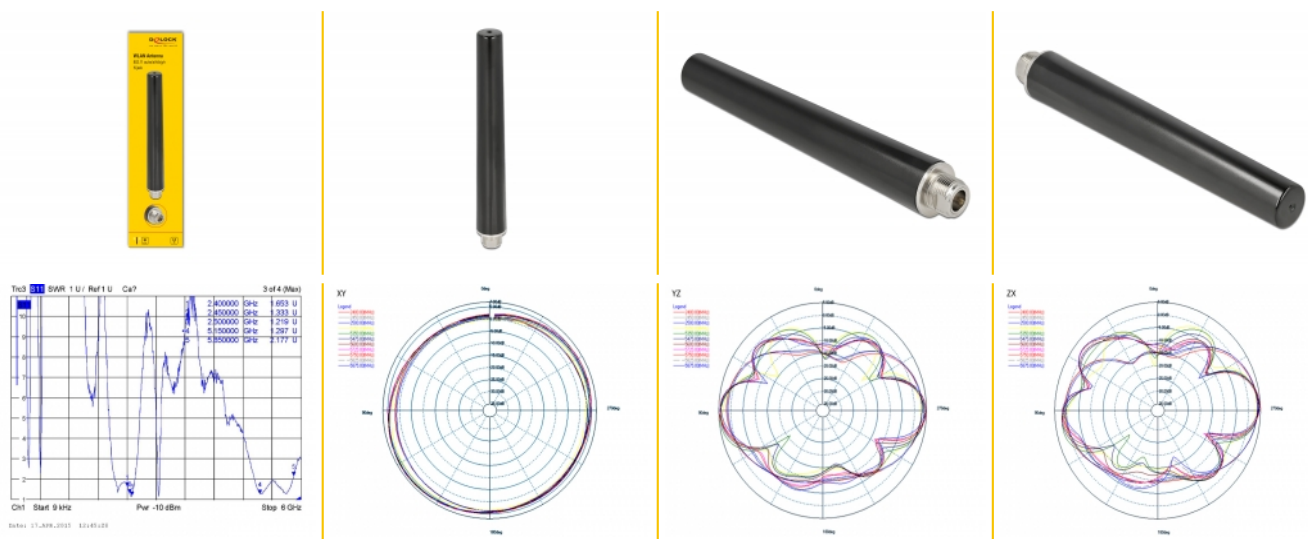

Wymagania systemowe

- Urządzenie z jednym wolnym portem bądź N

Zawartość opakowania

- Antena

Zdjęcia