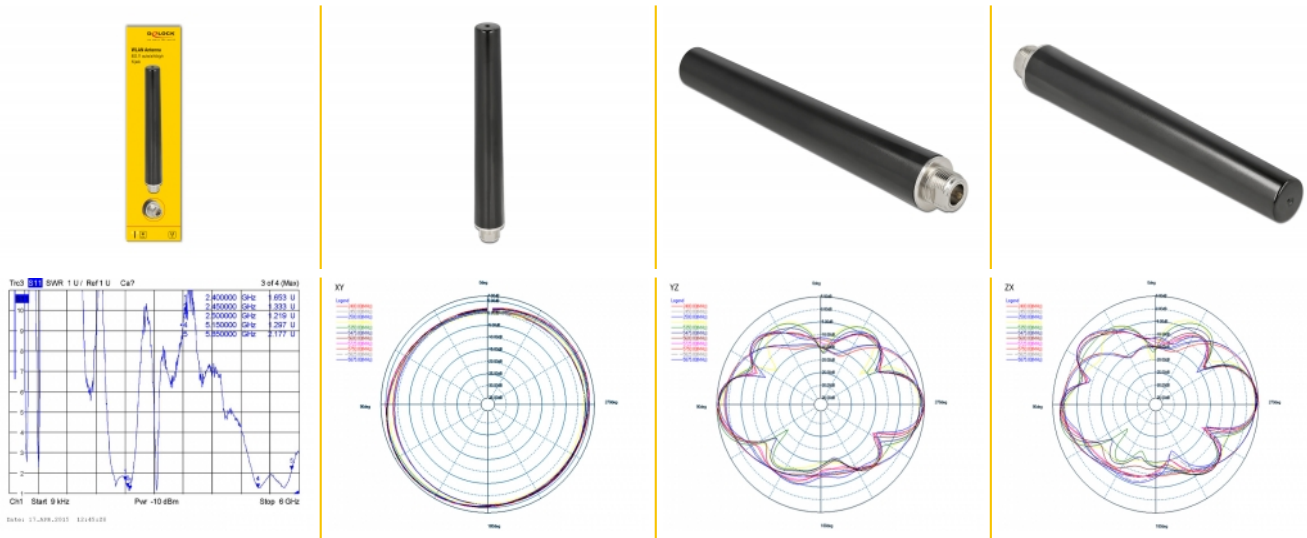

Contenuto della confezione

- Antenna

Immagini