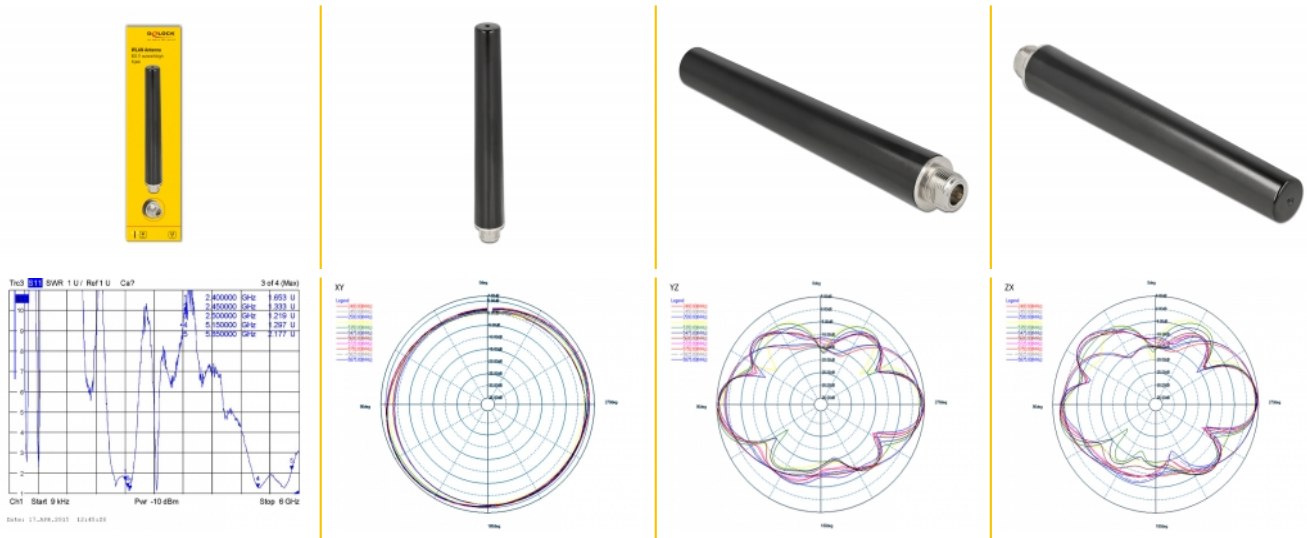

Contenu de l'emballage

- Antenne

Image