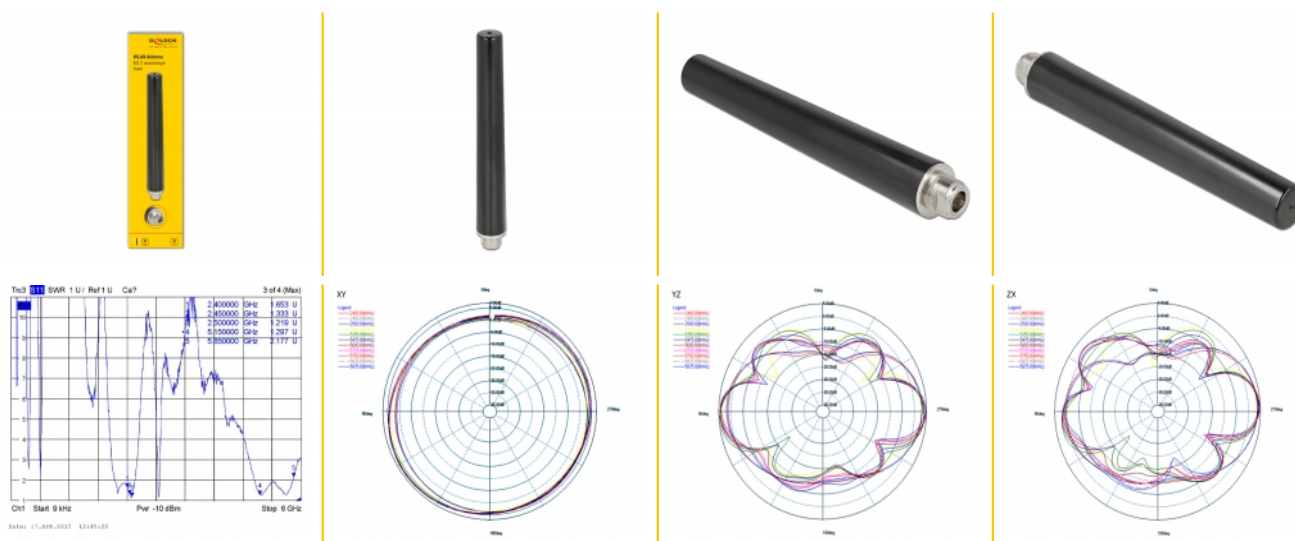

Delock WLAN WiFi 6 de doble banda Antena N hembra 4 - 6 dBi 16,55 cm omnidireccional fija exterior negra

Descripción

Esta antena impermeable de Delock permite el uso de diferentes bandas WLAN en exteriores.

Bluetooth

Número de elemento 12701

EAN: 4043619127016

Pais de origen: Taiwan,
Republic of China

Paquete: Retail Box

Detalles tecnicos

- Conector: 1 x N hembra
- Estándar WLAN: WiFi 6, IEEE 802.11 ax/ac/a/h/b/g/n
- Intervalo de frecuencias:
2400 - 2500 MHz
5150 - 5875 MHz
- Ganancia de la antena: 4 - 6 dBi
- Impedancia: 50 ohmios
- VSWR: 2,0
- Polarización: Lineal y vertical
- Temperatura de funcionamiento: -40 °C ~ 85 °C
- Material de la carcasa: ABS
- Dimensiones (LxAnxFO): aprox. 165,5 x 22,5 mm
- Peso: aprox. 63,2 g

Requisitos del sistema

- Dispositivo con un puerto N disponible

Contenido del paquete

- Antena

Image

General

Suitable for outdoor:	Si
-----------------------	----

Technical characteristics

Frequency range:	2.400 - 2.500 GHz 5.150 - 5.875 GHz
Antenna gain:	4 - 6 dBi
Temperatura de funcionamiento:	-40 °C ~ 85 °C

Physical characteristics

Diameter:	2.25 cm
Longitud:	16.55 cm