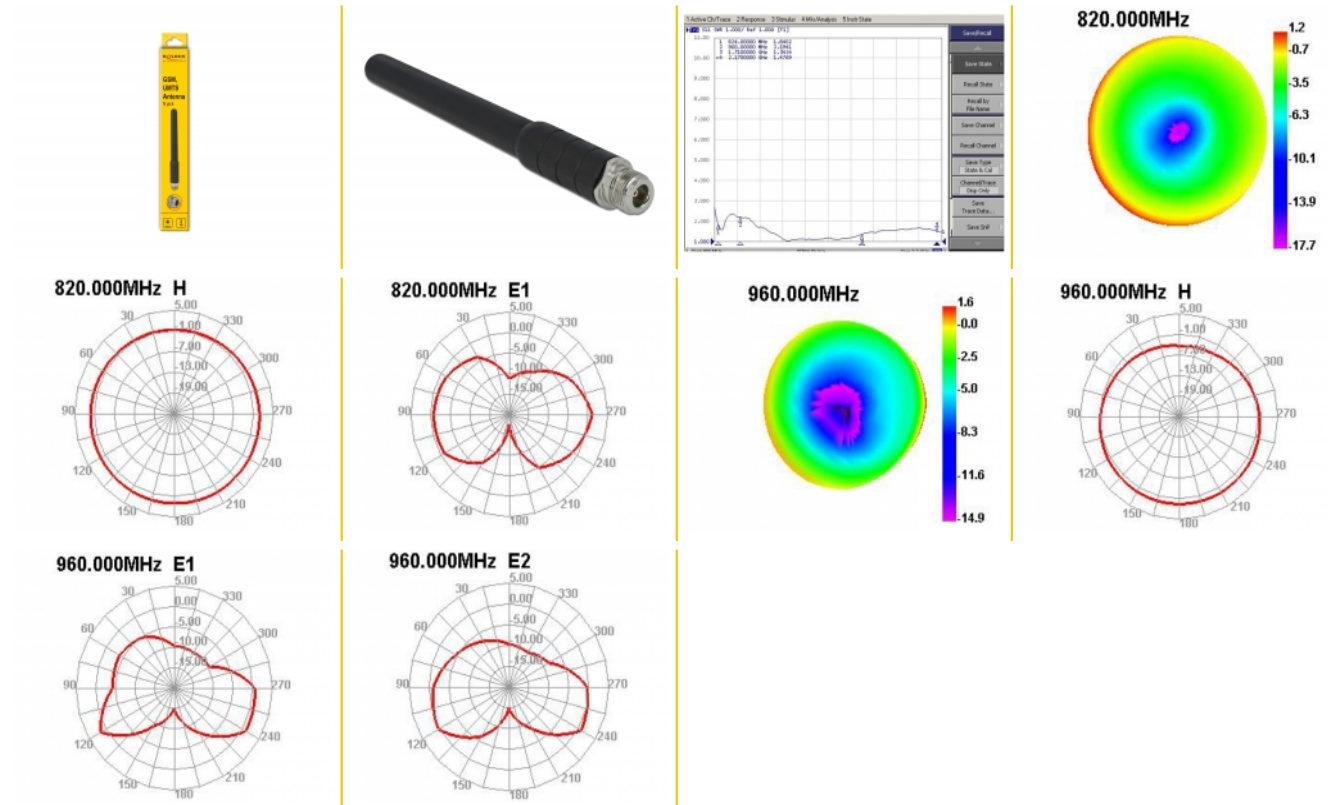

Zawartość opakowania

- Antena

Zdjęcia