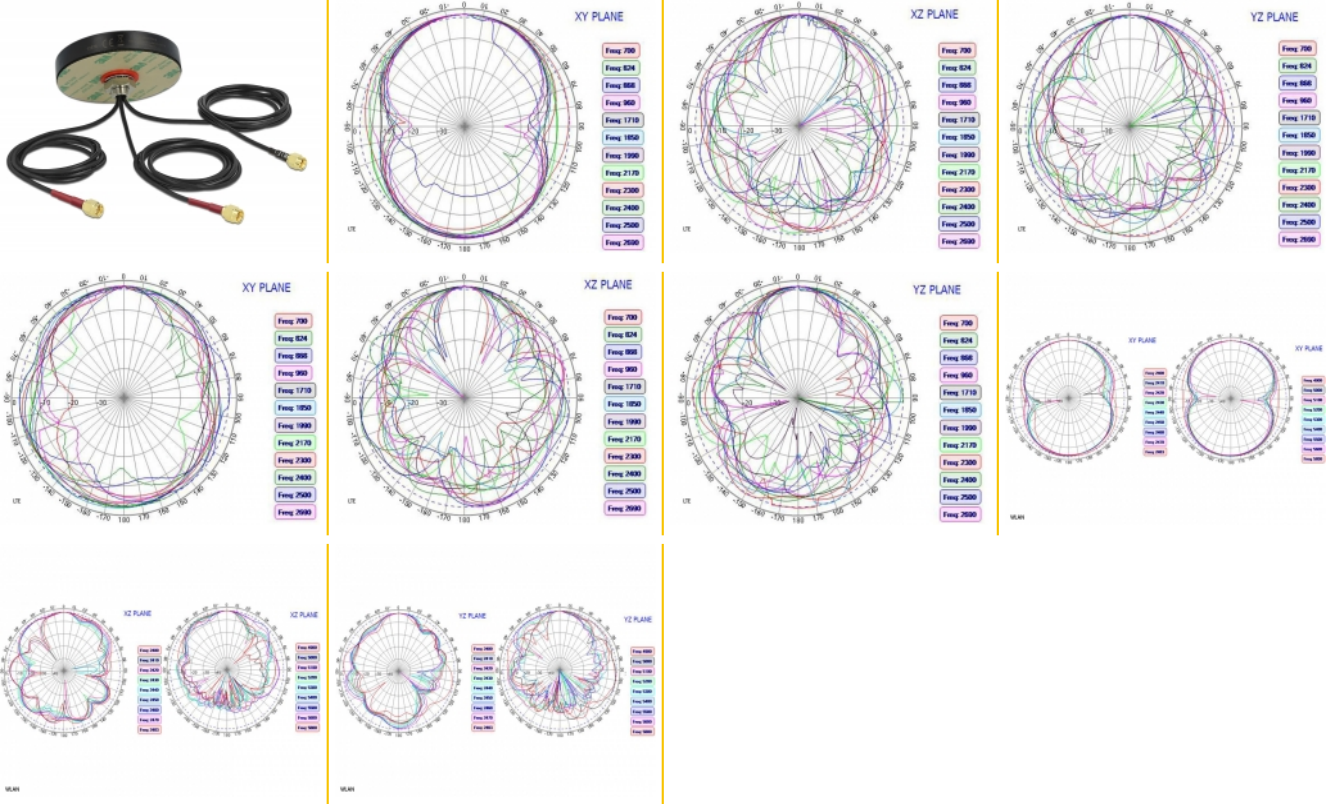

## Detalii tehnice

- Conectori: 3 x SMA tată
- 2 x LTE:  
Interval frecvență:  
698 MHz - 960 MHz  
1710 MHz - 2690 MHz  
Impedanță: 50 Ohm  
VSWR: 3,0  
Amplificare antenă: 2,0 - 2,5 dBi  
Polarizare: liniară
- WLAN:  
Interval frecvență:  
2400 MHz - 2483 MHz  
4900 MHz - 5825 MHz  
Impedanță: 50 Ohm  
VSWR: 2,0

## Cerinte de sistem

- Dispozitiv cu mai multe porturi SMA libere

---

## Pachetul contine

- Antenă

Imagini