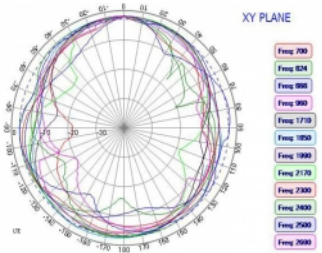

Příslušenství

WLAN

WLAN