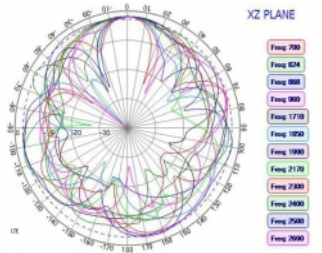

Příslušenství

WLAN

WLAN