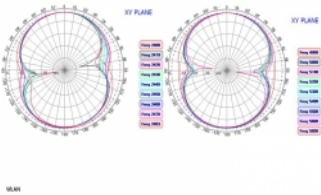

Příslušenství

WLAN

WLAN