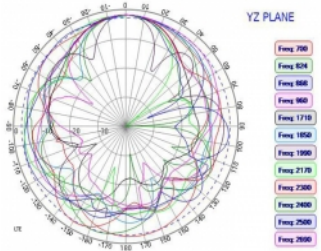

Příslušenství

WLAN

WLAN