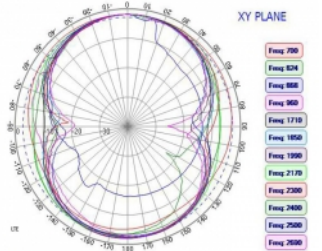

Příslušenství

WLAN

WLAN