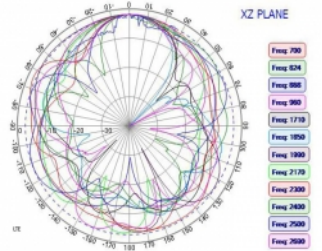

Příslušenství

WLAN

WLAN