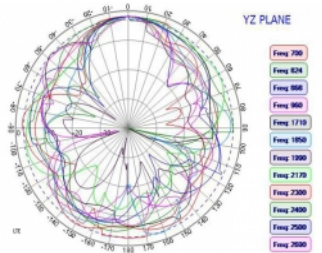

Příslušenství

WLAN

WLAN