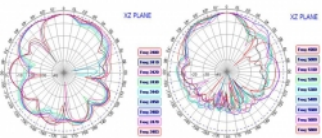

Příslušenství

WLAN

WLAN