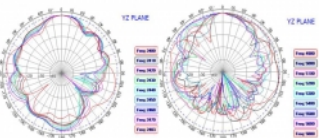

Příslušenství

WLAN

WLAN