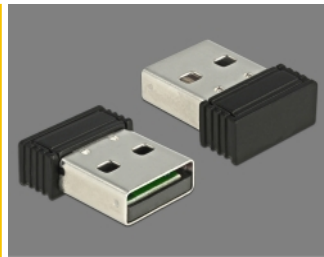

Abbildungen