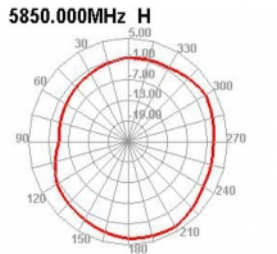

Systemkrav

- Enhet med ett ledig RP-SMA-uttag

Paketets innehåll

- WLAN-antenn

Bilder

2400.000MHz E1