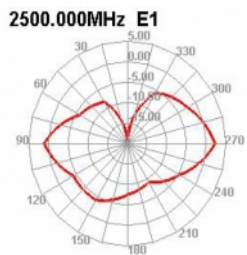

Systemkrav

- Enhet med ett ledig RP-SMA-uttag

Paketets innehåll

- WLAN-antenn

Bilder

2400.000MHz E1