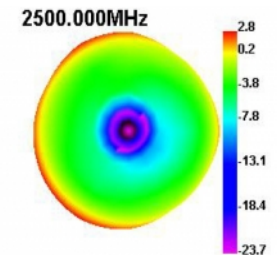

2400.000MHz E1