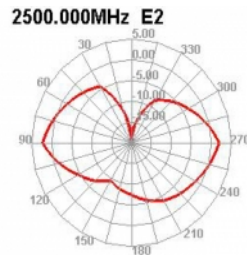

Systemkrav

- Enhet med ett ledig RP-SMA-uttag

Paketets innehåll

- WLAN-antenn

Bilder

2400.000MHz E1