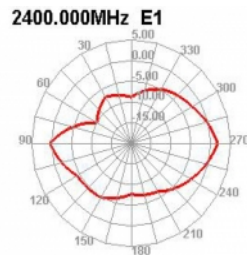

Systemkrav

- Enhet med ett ledig RP-SMA-uttag

Paketets innehåll

- WLAN-antenn

Bilder

2400.000MHz E1