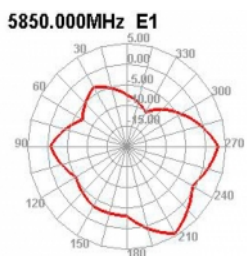

Systemkrav

- Enhet med ett ledig RP-SMA-uttag

Paketets innehåll

- WLAN-antenn

Bilder

2400.000MHz E1