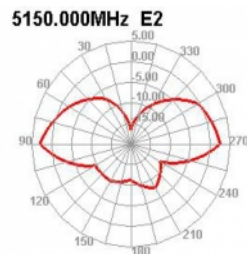

Systemkrav

- Enhet med ett ledig RP-SMA-uttag

Paketets innehåll

- WLAN-antenn

Bilder

2400.000MHz E1