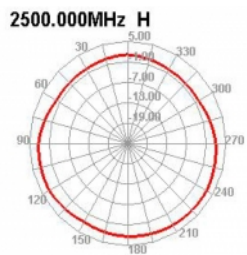

Systemkrav

- Enhet med ett ledig RP-SMA-uttag

Paketets innehåll

- WLAN-antenn

Bilder

2400.000MHz E1