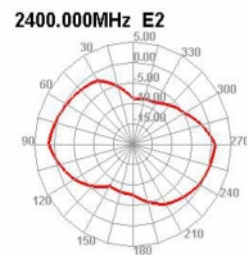

Systemkrav

- Enhet med ett ledig RP-SMA-uttag

Paketets innehåll

- WLAN-antenn

Bilder

2400.000MHz E1