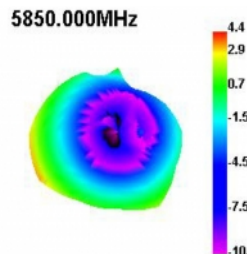

Delock WLAN 802.11 a/ax/a/b/g/n antenn RP-SMA-hane 5 dBi 20 cm rundstrålande med flexibel lutningsfog och gummiyta svart

Beskrivning

Denna WLAN-antenn från Delock kan anslutas till en WLAN-enhet med RP-SMA-gränssnitt, för att skicka och ta emot signaler.

Systemkrav

- Enhet med ett ledig RP-SMA-uttag

Paketets innehåll

- WLAN-antenn

Bilder

2400.000MHz E1

General

Mounting type:	Skruvfäste
Suitable for indoor:	Ja

Interface

kontakt:	1 x RP-SMA-hane
----------	-----------------

Technical characteristics

Frequency range:	5150 MHz - 5850 MHz 2400 MHz - 2500 MHz
Antenna gain:	5 dBi
Impedans:	50 Ω
Driftstemperatur:	-10 °C ~ 70 °C
Polarisation:	linear vertical
VSWR:	2,5

Physical characteristics

Antenna type:	rundstrålande
Höljets material:	ABS
Längd:	20 cm
Diameter connector:	12,7 mm
Färg:	svart