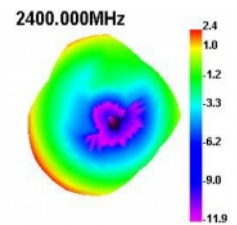

Systemkrav

- Enhet med ett ledig RP-SMA-uttag

Paketets innehåll

- WLAN-antenn

Bilder

2400.000MHz E1