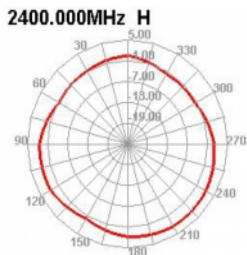

Systemkrav

- Enhet med ett ledig RP-SMA-uttag

Paketets innehåll

- WLAN-antenn

Bilder

2400.000MHz E1