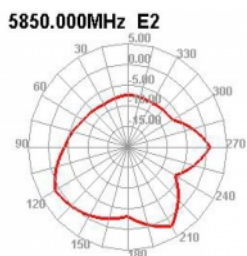

Systemkrav

- Enhet med ett ledig RP-SMA-uttag

Paketets innehåll

- WLAN-antenn

Bilder

2400.000MHz E1