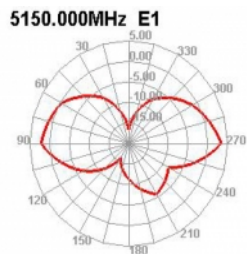

Systemkrav

- Enhet med ett ledig RP-SMA-uttag

Paketets innehåll

- WLAN-antenn

Bilder

2400.000MHz E1