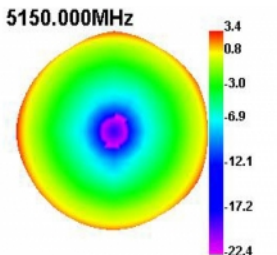

Systemkrav

- Enhet med ett ledig RP-SMA-uttag

Paketets innehåll

- WLAN-antenn

Bilder

2400.000MHz E1