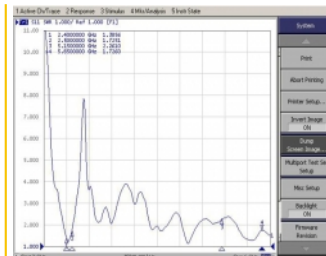

Systemkrav

- Enhet med ett ledig RP-SMA-uttag

Paketets innehåll

- WLAN-antenn

Bilder

2400.000MHz E1