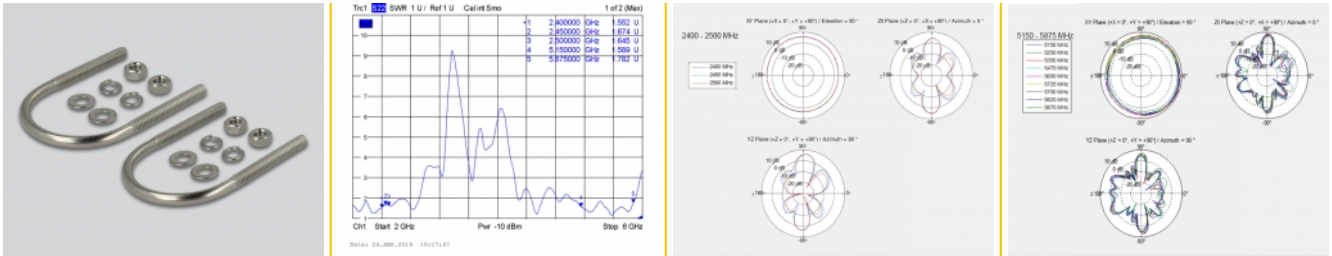

Delock WLAN Διζωνική 802.11 ac/ax/a/b/g/n Κεραία N θηλυκή 6,2 - 8,0 dBi 39.5 cm υπερκατευθυντική ρυθμισμένη σε τοίχο και τοποθέτηση σε στύλο εξωτερικής χρήσης λευκή

Περιγραφή

Αυτή η αδιάβροχη κεραία της Delock επιτρέπει τη χρήση διαφορετικών ζωνών WLAN σε εξωτερικούς χώρους.

Bluetooth

Αρ. προϊόντος 12632

EAN: 4043619126323

Χώρα προέλευσης:
Taiwan, Republic of
China

Συσκευασία: White Box

Προδιαγραφές

- Συνδετήρας: 1 x θηλυκό αδιάβροχος σύνδεσμος N
- Εύρος συχνότητας:
2400 - 2500 MHz
5150 - 5875 MHz
- Απολαβή κεραίας: 6,2 - 8 dBi
- Σύνθετη αντίσταση: 50 Ohm
- VSWR: 3,0 - 5,0
- Πόλωση: γραμμική, κάθετη
- Θερμοκρασία λειτουργίας: -40 °C ~ 85 °C
- Υλικό περιβλήματος: GFRP
- Μήκος: περ. 395 mm
- Διάμετρος: περ. 27 mm
- Βάρος: περ. 297 g

Απαιτήσεις συστήματος

- Συσσκευή με δωρεάν σύνδεση Ν

Περιεχόμενα συσκευασίας

- Κεραία
- Υλικό στερέωσης

Εικόνες

General

Mounting type:	pole wall
Suitable for indoor:	Yes ((Ναι))
Suitable for outdoor:	Yes ((Ναι))

Physical characteristics

Antenna type:	πανκατευθυντήριο
Περίβλημα Χρώμα:	λευκό
Υλικό περιβλήματος:	GFRP
Weight:	297 g mit Befestigungsmaterial
Diameter:	2.6 cm
Μήκος:	395 mm