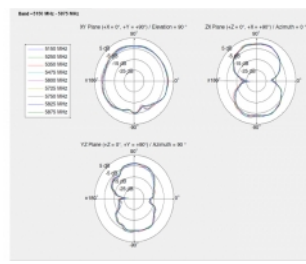

- Διάμετρος καλωδίου: περίπου 1,8 mm
- Εξασθένηση καλωδίου: 2,9 dB @ 2,4 GHz ανά μέτρο
- Ελάχιστη ακτίνα καμπυλότητας: 7,5 mm
- Διαστάσεις (ΜxΠ): περίπου 40,00 x 14,65 mm
- Μήκος καλωδίου περιλ. ο σύνδεσμος: περ. 1 m

Απαιτήσεις συστήματος

- Συσκευή με δωρεάν σύνδεσή SMA

Περιεχόμενα συσκευασίας

- Κεραία

Εικόνες

General

Mounting type:	αυτοκόλλητη
Suitable for indoor:	Yes ((Ναι)

Interface

Antenna type:	PCB
Υλικό περιβλήματος:	FR4
Cable category:	ομοαξονικό
Cable type:	RG-178
Cable attenuation:	2,9 dB @ 2,4 GHz ανά μέτρο
Cable length incl. connector:	1 m
Μήκος:	44,00 mm
Width:	14,65 mm
Ελάχιστη ακτίνα καμπυλότητας:	7,5 mm
Χρώμα:	μαύρο