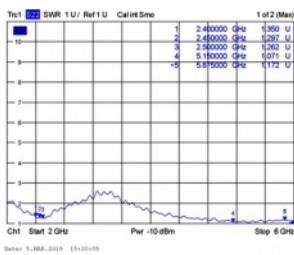

Αρ. προϊόντος 12610

EAN: 4043619126101

Χώρα προέλευσης:
Taiwan, Republic of
China

Συσκευασία: Τσαντάκι με
φερμουάρ

Προδιαγραφές

- Συνδετήρας: 1 x SMA αρσενικό
- Εύρος συχνότητας:
2400 - 2500 MHz
5150 MHz - 5875 MHz
- Bluetooth, WLAN 2,4 / 5,0 GHz, ZigBee 2,4 GHz, ISM
- Απολαβή κεραίας: 0,5 - 1,2 dBi
- VSWR: 2,5
- Σύνθετη αντίσταση: 50 Ohm
- Τύπος τοποθέτησης: αυτοκόλλητη
- Θερμοκρασία λειτουργίας: -10 °C ~ 55 °C
- Υλικό περιβλήματος: FR4
- Χρώμα: μαύρο
- Καλώδιο: ομοαξονικό
- Τύπος καλωδίου: RG-178
- Χρώμα καλωδίου: μαύρο

- Διάμετρος καλωδίου: περίπου 1,8 mm
- Εξασθένηση καλωδίου: 2,9 dB @ 2,4 GHz ανά μέτρο
- Ελάχιστη ακτίνα καμπυλότητας: 7,5 mm
- Διαστάσεις (ΜxΠ): περίπου 40,00 x 14,65 mm
- Μήκος καλωδίου περιλ. ο σύνδεσμος: περ. 1 m

Απαιτήσεις συστήματος

- Συσκευή με δωρεάν σύνδεσή SMA

Περιεχόμενα συσκευασίας

- Κεραία

Εικόνες

General

Mounting type:	αυτοκόλλητη
Suitable for indoor:	Yes ((Ναι)

Interface