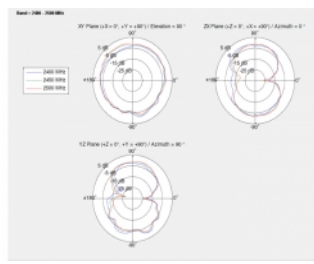

- Διάμετρος καλωδίου: περίπου 1,8 mm
- Εξασθένηση καλωδίου: 2,9 dB @ 2,4 GHz ανά μέτρο
- Ελάχιστη ακτίνα καμπυλότητας: 7,5 mm
- Διαστάσεις (ΜxΠ): περίπου 40,00 x 14,65 mm
- Μήκος καλωδίου περιλ. ο σύνδεσμος: περ. 1 m

Απαιτήσεις συστήματος

- Συσκευή με δωρεάν σύνδεσή SMA

Περιεχόμενα συσκευασίας

- Κεραία

Εικόνες

General

Mounting type:	αυτοκόλλητη
Suitable for indoor:	Yes ((Ναι)

Interface

Antenna type:	PCB
Υλικό περιβλήματος:	FR4
Cable category:	ομοαξονικό
Cable type:	RG-178
Cable attenuation:	2,9 dB @ 2,4 GHz ανά μέτρο
Cable length incl. connector:	1 m
Μήκος:	44,00 mm
Width:	14,65 mm
Ελάχιστη ακτίνα καμπυλότητας:	7,5 mm
Χρώμα:	μαύρο