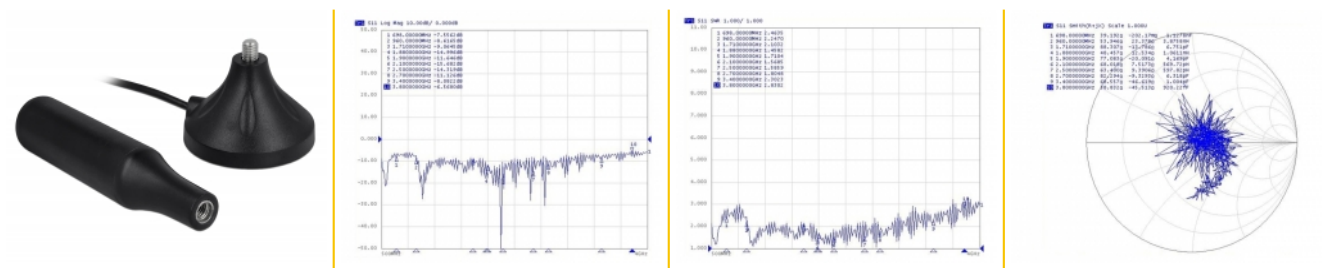

Delock LTE antena SMA muški 3 - 5 dBi 12,4 cm, fiksna, višesmjerna s magnetnim postoljem i kabelom za povezivanje RG-174 A/U 3 m vanjska crni

Opis

Ova Delock antena omogućuje vam uporabu različitih LTE opsega na otvorenim i u zatvorenim prostorima.

Predmet br. 12587

EAN: 4043619125876

Zemlja podrijetla: China

Pakiranje: Kutija

Tehnički podaci

- Priključak: 1 x SMA muški
- Frekvencijski opseg:
698 MHz - 960 MHz
1710 MHz - 2170 MHz
2500 MHz - 2700 MHz
- ZigBee, LoRa, DECT, Z-Wave, NB-IoT, Bluetooth, GSM, UMTS, LTE, ISM, WLAN
- Pojačanje antene: 3 - 5 dBi
- Impedancija: 50 ohma
- VSWR: 1,5
- Polarizacija: linearna, vertikalna
- Radna temperatura: -20 °C ~ 70 °C
- Materijal kućišta: ABS
- Boja: crno
- Stupanj zaštite: IPx5
- Kabel: koaksijalni
- Vrsta kabela: RG-174 A/U
- Boja kabela: crna

- Slabljenje kabela: 1,5 dB @ 1,5 GHz po metru
- Promjer kabela: oko 2,7 mm
- Duljina kabela zajedno s priključkom: oko 3 m
- Mjere (DxŠ): oko 124,0 x 48,0 mm

Preduvjeti sustava

- Uređaj sa slobodnim SMA konektorom

Sadržaj pakiranja

- Antena

Slike

General

Mounting type:	magnetic
Protection category:	IPX5
Suitable for outdoor:	Yes (Da)

Interface

priključak:	1 x SMA utikač
-------------	----------------

Technical characteristics