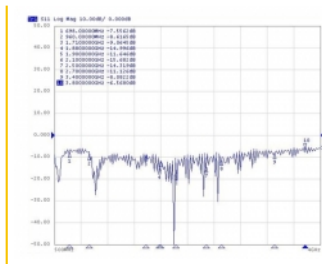

- Útlum kabelu 1,5 dB @ 1,5 GHz na metr
- Průměr kabelu: cca. 2,7 mm
- Délka kabelu včetně konektoru: cca. 3 m
- Rozměry (DxH): cca. 124,0 x 48,0 mm

Systemové požadavky

- Zařízení s volným SMA konektorem

Obsah balení

- Anténa

Příslušenství