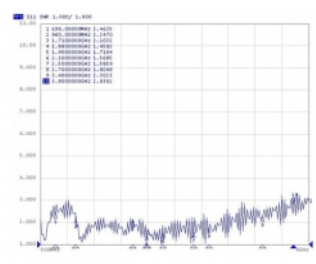

- Útlum kabelu 1,5 dB @ 1,5 GHz na metr
- Průměr kabelu: cca. 2,7 mm
- Délka kabelu včetně konektoru: cca. 3 m
- Rozměry (DxH): cca. 124,0 x 48,0 mm

Systemové požadavky

- Zařízení s volným SMA konektorem

Obsah balení

- Anténa

Příslušenství