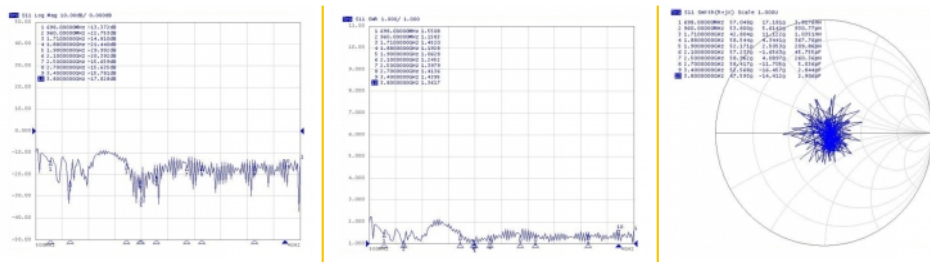

- Slabljenje kabela: 1,5 dB @ 1,5 GHz po metru
- Promjer kabela: oko 2,7 mm
- Duljina kabela zajedno s priključkom: oko 3 m
- Mjere (DxŠ): oko 120,0 x 50,0 mm

Preduvjeti sustava

- Uređaj sa slobodnim SMA konektorom

Sadržaj pakiranja

- Antena

Slike