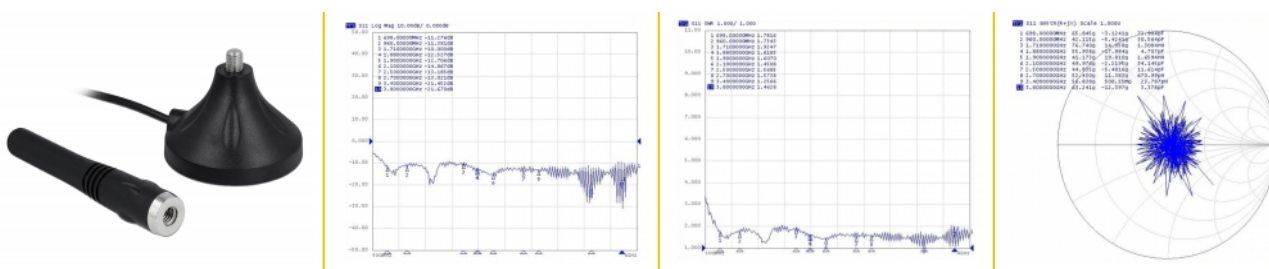

- Promjer kabela: oko 2,7 mm
- Duljina kabela zajedno s priključkom: oko 3 m
- Mjere (DxŠ): oko 110,0 x 48,0 mm

Preduvjeti sustava

- Uređaj sa slobodnim SMA konektorom

Sadržaj pakiranja

- Antena

Slike