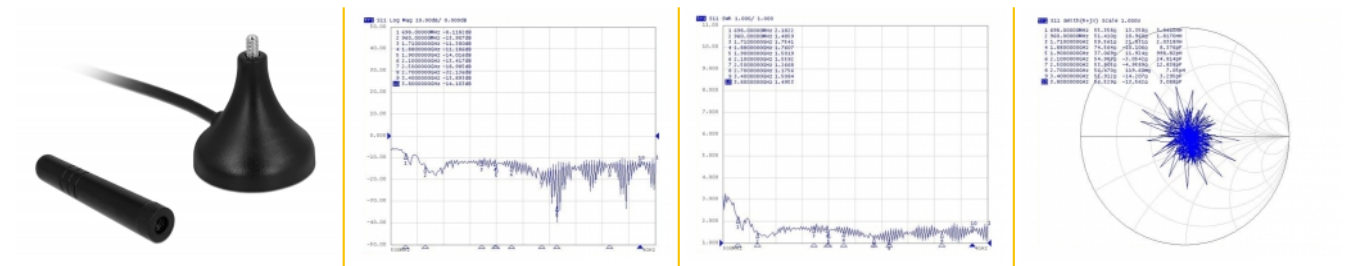

- Culoare cablu: negru
- Atenuare cablu: 1,5 dB @ 1,5 GHz pe metru
- Diametru cablu: ca. 2,7 mm
- Lungime cablu, inclusiv conector: cca 3 m
- Dimensiuni (LxD): aprox. 72,0 x 29,0 mm

Cerinte de sistem

- Dispozitiv cu un port SMA liber

Pachetul contine

- Antenă

Imagini