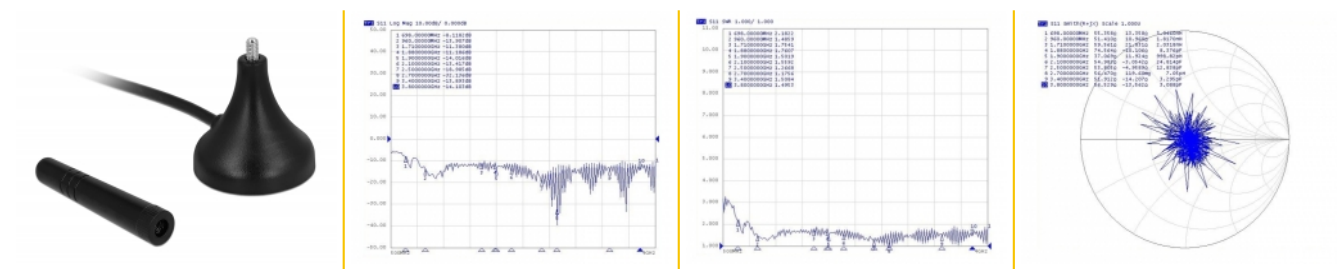

Delock LTE antena SMA muški 1 - 2 dBi, fiksna, višesmjerna s magnetnim postoljem i kabelom za povezivanje RG-174 A/U 3 m vanjska crni

Opis

Ova Delock antena omogućuje vam uporabu različitih LTE opsega na otvorenim i u zatvorenim prostorima.

Predmet br. 12583

EAN: 4043619125838

Zemlja podrijetla: China

Pakiranje: Kutija

Tehnički podaci

- Priključak: 1 x SMA muški
- Frekvencijski opseg:
 - 698 MHz - 960 MHz
 - 1710 MHz - 2170 MHz
 - 2500 MHz - 2700 MHz
- ZigBee, LoRa, DECT, Z-Wave, NB-IoT, Bluetooth, GSM, UMTS, LTE, ISM, WLAN 2,4 GHz
- Pojačanje antene: 1 - 2 dBi
- Impedancija: 50 ohma
- VSWR: 1,5
- Polarizacija: linearna, vertikalna
- Radna temperatura: -20 °C ~ 70 °C
- Materijal kućišta: metalna
- Boja: crno
- Stupanj zaštite: IPx5
- Kabel: koaksijalni
- Vrsta kabela: RG-174 A/U

- Boja kabela: crna
- Slabljenje kabela: 1,5 dB @ 1,5 GHz po metru
- Promjer kabela: oko 2,7 mm
- Duljina kabela zajedno s priključkom: oko 3 m
- Mjere (DxŠ): oko 72,0 x 29,0 mm

Preduvjeti sustava

- Uređaj sa slobodnim SMA konektorom

Sadržaj pakiranja

- Antena

Slike

General

Mounting type:	Postavljanje na zid
Protection category:	IPX5
Suitable for outdoor:	Yes (Da)

Interface

priključak:	1 x SMA utikač
-------------	----------------

Technical characteristics