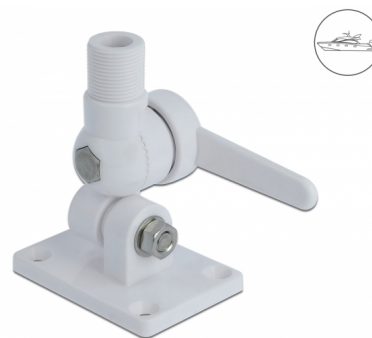

Delock Bază pentru antenă radio maritimă ABS cu îmbinare înclinată

Descriere scurta

Această bază pentru antenă de la Delock este special concepută pentru diverse antene radio marine. Piciorul este potrivit pentru fixarea cu șurub.

Nr. 12579

EAN: 4043619125791

Țara de origine: China

Pachet: Box

Detalii tehnice

- Conector: filet exterior 1 "/14
- Material: ABS
- 4 găuri de montare
- Dimensiunii Placă de montare (Lxlxl): aprox. 93 x 65 x 8 mm

Cerinte de sistem

- Suprafață liberă de conectare

Pachetul contine

- Baza antenei

Imagini

General

Mounting type:	design mounting Screw mounting with 10.0 mm hole
Suitable for outdoor:	Da

Physical characteristics

Material carcasă:	ABS
Height:	11,5 cm
Colour:	alb
Thread type:	1"-14