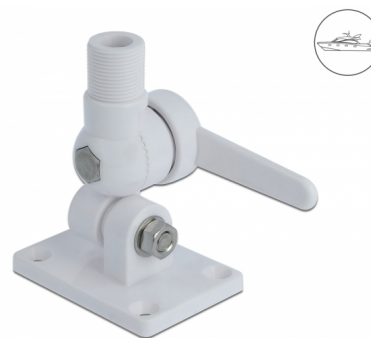

Delock Βάση για σταθμό θαλάσσιας κεραίας ABS με κυρτό σύνδεσμο

Περιγραφή

Αυτή η βάση κεραίας της Delock σχεδιάστηκε ειδικά για διάφορες βάσης για κεραίες θαλάσσιων σταθμών. Η βάση είναι κατάλληλη για τοποθέτηση με βίδες.

Αρ. προϊόντος 12579

EAN: 4043619125791

Χώρα προέλευσης: China

Συσκευασία: Συσκευασία

Προδιαγραφές

- Συνδετήρας: 1 "/14 εξωτερικό σπείρωμα
- Υλικό: ABS
- 4 οπές τοποθέτησης
- Διαστάσεις Πλάκα ένωσης (ΜxΠxΥ): περ. 93 x 65 x 8 mm

Απαιτήσεις συστήματος

- Ελεύθερη επιφάνεια σύνδεσης

Περιεχόμενα συσκευασίας

- Βάση κεραίας

Εικόνες

General

Mounting type:	design mounting Screw mounting with 10.0 mm hole
Suitable for outdoor:	Yes ((Ναι))

Physical characteristics

Υλικό περιβλήματος:	ABS
Height:	11,5 cm
Χρώμα:	Λευκό
Thread type:	1"-14