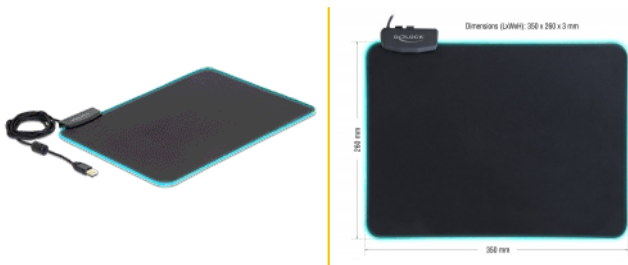

Wymagania systemowe

- Komputer osobisty lub laptop z wolnym portem USB Typ-A

Zawartość opakowania

- Podkładka myszy RGB

Zdjęcia