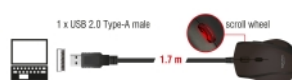

Delock Ergonomiczna 5-przyciskowa mysz optyczna - lewo ręczna

Opis

Mysz USB Delock ma ergonomiczne wzornictwo i jest przystosowana dla użytkowników leworęcznych. Można podłączyć do wolnego portu USB PC albo laptopa. Przycisk DPI pozwala na regulację czułości na czterech poziomach DPI: 800 / 1200 / 1600 / 2400.

1,7 m

Numer artykułu 12548

EAN: 4043619125487

Kraj pochodzenia: China

Opakowanie: Retail Box

Szczegóły techniczne

- Złącze: 1 x USB 2.0 Typ-A męski
- Dla leworęcznych
- 4 standardowe przyciski, 1 pokrętło przewijania i 1 przycisk DPI
- Czułość: 800 / 1200 / 1600 / 2400 dpi
- Częstotliwość próbkowania: 125 Hz
- Kolor diody czujnika: czerwony
- Temperatura robocza: -5 °C ~ 50 °C
- Plug & Play
- Wymiary (DxSxW): ok. 109 x 74 x 39 mm
- Długość kabla: ok. 1,7 m
- Waga: ok. 86,5 g
- Kolor: czarny

Wymagania systemowe

- Windows 7/7-64/8.1/8.1-64/10/10-64/11
- Komputer osobisty lub laptop z wolnym portem USB Typ-A

Zawartość opakowania

- Mysz

Zdjęcia

General

Funkcja :	Plug & Play
Style:	praworęcznych

Interface

złącze :	1 x USB 2.0 Typ-A męski
----------	-------------------------

Technical characteristics

Temperatura robocza:	-5 °C ~ 50 °C
Sensibility:	800 / 1200 / 1600 dpi

Physical characteristics

Weight:	86.5 g
Długość kabla:	1,7 m
Długość:	109 mm
Width:	74 mm
Height:	39 mm
Kolor:	czarny
Przyciski:	4 standardowe przyciski, 1 pokrętło przewijania i 1 przycisk DPI