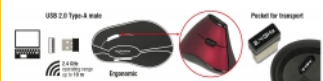

**Nr. 12528**

EAN: 4043619125289

Țara de origine: China

Pachet: Retail Box

Detalii tehnice

- Conector: 1 x USB 2.0 Tip-A tată
- Receptor nano USB compact
- Pentru persoanele dreptace
- 3 moduri de economisire a energiei
- 4 butoane standard, 1 rotiță de derulare
- Sensibilitate: 1000 dpi
- Lățime de bandă: 2,4 GHz, rază de funcționare de până la 10 m
- Temperatură în stare de funcționare: -5 °C ~ 40 °C
- Umiditate în stare de funcționare: 20 ~ 90 %
- Consum de curent: max. 12 mA
- Plug & Play
- Baterie: 1 x AA (inclusă în pachet)
- Dimensiunii (LxlxÎ):
Mouse: aprox. 129,60 x 68,76 x 73,00 mm
Receptor USB: aprox. 19,0 x 14,5 x 6,5 mm
- Greutate:
Mouse (inclusiv baterie): aprox. 120 g

Receptor USB: aprox. 2 g

- Culoare: negru / roșu

Cerinte de sistem

- Linux Kernel 4.x sau superior
- Windows 7/7-64/8.1/8.1-64/10/10-64
- PC sau laptop cu un port USB Tip-A liber

Pachetul contine

- Mouse vertical USB
- Receptor USB
- 1 baterie AA
- Manual de utilizare

Imagini

General

Function:	Plug & Play
Style:	Pentru persoanele dreptace

Interface

connector:	1 x USB 2.0 Tip-A tată
------------	------------------------

Technical characteristics

Bandwidth:	2,4 GHz
Temperatură în stare de funcționare:	-5 °C ~ 40 °C
Humidity:	20 ~ 90 %
Battery type:	1 x AA
Operating range:	ca. 10 m
Current consumption:	12 mA
Sensibility:	1000 dpi
Moduri de economisire a energiei:	3

Physical characteristics

Weight:	120 g
Lungime:	129,60 mm
Width:	68,76 mm
Height:	73,00 mm
Colour:	negru / roșu
Butoane :	4 butoane standard, 1 rotiță de derulare