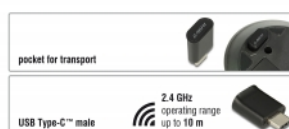

- Receptor USB: aprox. 2 g
- Culoare: negru

Cerinte de sistem

- Android 6.0 sau superior
- Linux Kernel 4.6 sau superior
- Mac OS 10.9 sau superior
- Windows 7/7-64/8.1/8.1-64/10/10-64/11
- Windows 10 Mobile
- PC sau laptop cu un port USB Type-C™ liber

Pachetul contine

- Mouse
- Receptor USB Type-C™
- 1 baterie AA
- Manual de utilizare

Imagini

General

Function:	Plug & Play
Style:	Pentru persoane dreptace și stângace

Interface

connector:	1 x USB Type-C™ tată
------------	----------------------

Physical characteristics

Weight:	80 g
Lungime:	104,4 mm
Width:	66,9 mm
Height:	35,6 mm
Colour:	negru
Butoane :	2 butoane standard, 1 rotiță de derulare