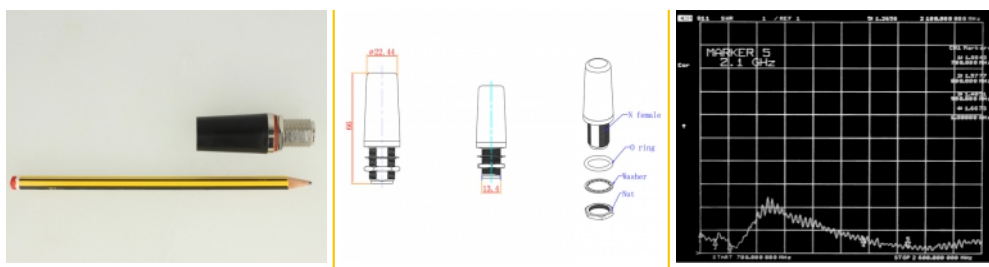

Delock LTE Antenne N Buchse 3 dBi omnidirektional starr Dachmontage outdoor

Descriere scurta

Această antenă de la Delock permite utilizarea diferitelor benzi LTE în interior și în exterior. Este complet compatibilă cu GSM, UMTS, Bluetooth, WLAN la 2,4 GHz, ZigBee, DECT și Z-Wave.

N female

Nr. 12456

EAN: 4043619124565

Țara de origine: China

Pachet: Pungă din plastic
cu închidere tip fermoar

Detalii tehnice

- Conector: 1 x N mamă
- Interval frecvență:
698 MHz - 960 MHz
1710 MHz - 2170 MHz
2500 MHz - 2700 MHz
- ZigBee, LoRa, DECT, Z-Wave, NB-IoT, Bluetooth, GSM, UMTS, LTE, ISM, WLAN
2,4 GHz
- Amplificare antenă: 3 dBi
- Impedanță: 50 Ohm
- VSWR: 2,0
- Polarizare: verticală
- Tip de montare: montare cu șurub
- Diametrul orificiului de montare: 13,5 mm
- Temperatură în stare de funcționare: -40 °C ~ 70 °C
- Material carcasă: ABS
- Clasă de protecție: IP67
- Culoare: negru
- Dimensiunii (LxIxI): aprox. 66 x 22 x 22 mm

Cerinte de sistem

- Dispozitiv cu un tată N liber

Pachetul contine

- Antenă LTE
- Piuliță, șaibă

Imagini

General

Mounting type:	Screw mounting with 13.5 mm hole
Protection category:	IP67

Interface

Physical characteristics

Material carcasă:	ABS rezistent la UV
Diameter:	22 mm
Height:	66 mm
Colour:	negru