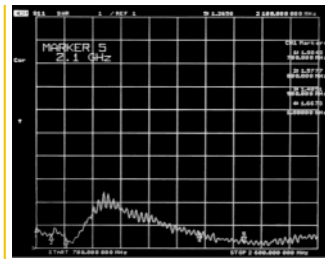

Απαιτήσεις συστήματος

- Συσκευή με ένα ελεύθερο αρσενικό N

Περιεχόμενα συσκευασίας

- Κεραία LTE
- Παξιμάδι, ροδέλα

Εικόνες