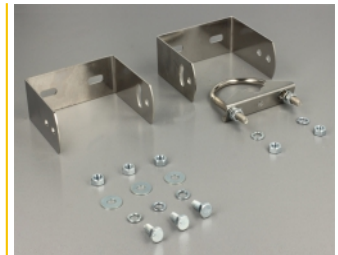

Rendszerkövetelmények

- Kábel N típusú apa csatlakozóval

A csomag tartalma

- LTE-antenna

Képek