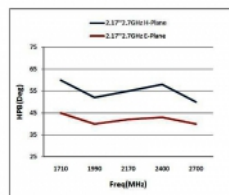

E-Plane	
MHz	dBi
1710	8.5
2170	8.5
2400	9.8
2700	10.1
Average: 9.32	

H-Plane	
MHz	HPBW(Deg)
698	71
800	68
960	65
Average: 68