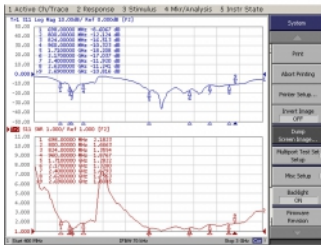

Rendszerkövetelmények

- Kábel N típusú apa csatlakozóval

A csomag tartalma

- LTE-antenna

Képek