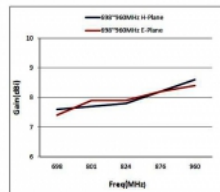

H-Plane	
MHz	dBi
698	5
800	6.8
960	7.1
Average: 6.3