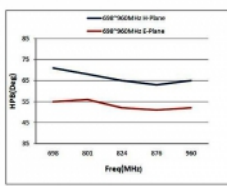

E-Plane	
MHz	dBi
1710	8.5
2170	8.5
2400	9.8
2700	10.1
Average: 9.32	

H-Plane	
MHz	HPBW(Deg)
698	71
800	68
960	65
Average: 68