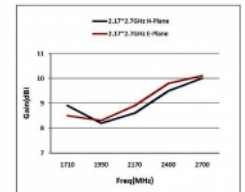

E-Plane	
MHz	dBi
698	4.9
800	6.9
960	7.1
Average: 6.2	

H-Plane	
MHz	dBi
1710	8.6
2170	8.6
2400	9.5
2700	10
Average: 9.25