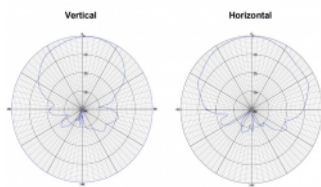

Rendszerkövetelmények

- Kábel N típusú apa csatlakozóval

A csomag tartalma

- LTE-antenna

Képek