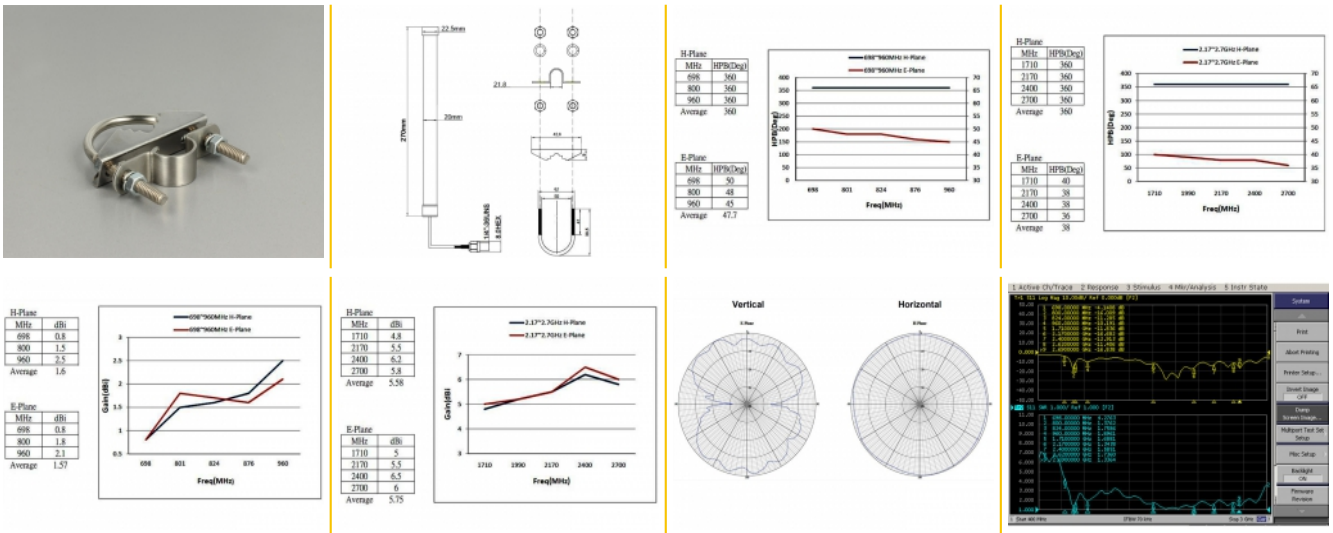

- Καλώδιο: ομοαξονικό
- Τύπος καλωδίου: RG-174
- Χρώμα καλωδίου: μαύρο
- Διάμετρος καλωδίου: περίπου 2,7 mm
- Μήκος καλωδίου περιλ. ο σύνδεσμος: περ. 30 cm
- Μήκος κεραίας: περίπου 28 cm
- Διάμετρος:
  περίπου 22,00 mm (μέγ.)
  περίπου 9,00 mm (SMA)

Απαιτήσεις συστήματος

- Συσκευή με ελεύθερη υποδοχή SMA

Περιεχόμενα συσκευασίας

- Κεραία LTE
- Κιτ στερέωσης ιστού

Εικόνες