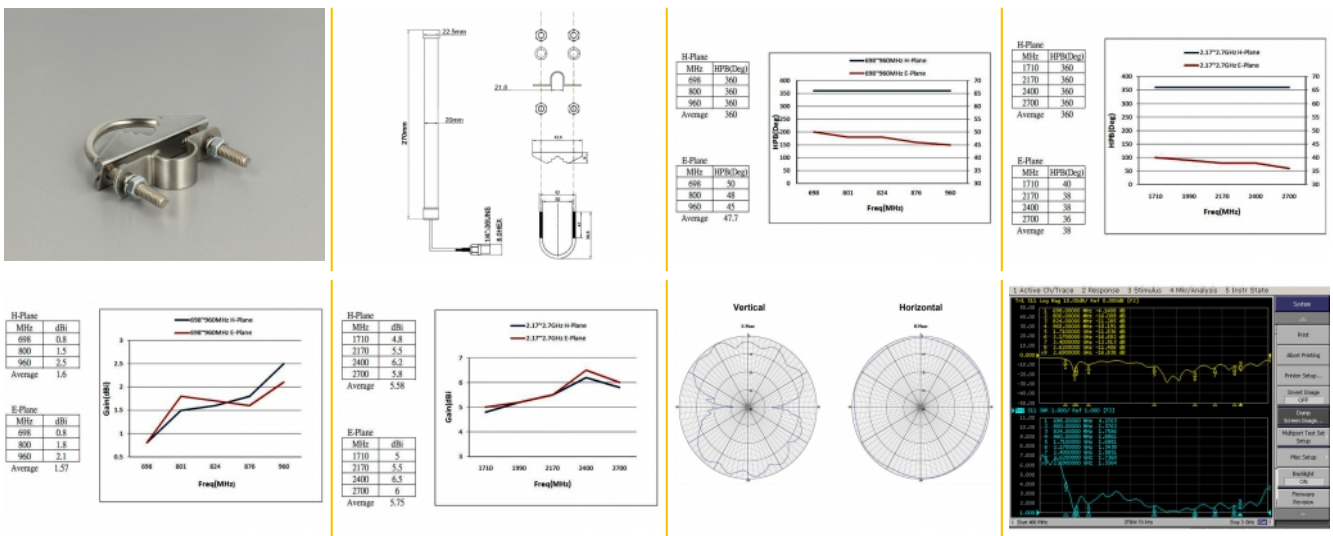

- Cable: coaxial
- Tipo de cable: RG-174
- Color del cable: negro
- Diámetro del cable: aprox. 2,7 mm
- Longitud del cable conectores incluido: aprox. 30 cm
- La longitud de la antena: 28 cm aproximadamente
- Diámetro:
  - aprox. 22,00 mm (máximo)
  - aprox. 9,00 mm (SMA)

Requisitos del sistema

- Dispositivo con un conector SMA disponible

Contenido del paquete

- Antena LTE
- Kit para instalación en mástil

Image