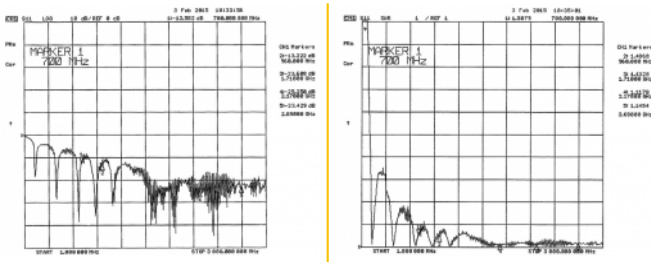

- Εξασθένηση καλωδίου: 0,6 dB @ 1 GHz ανά μέτρο
- Διάμετρος καλωδίου: περίπου 4,95 mm
- Μήκος καλωδίου περιλ. ο σύνδεσμος: περ. 3 m
- Μήκος κεραίας συμπεριλαμβανομένης της μαγνητικής βάσης: περίπου 51,0 cm
- Διάμετρος μαγνητικής βάσης: περίπου 80,0 mm

Απαιτήσεις συστήματος

- Συσσκευή με ελεύθερη υποδοχή SMA

Περιεχόμενα συσκευασίας

- Κεραία LTE

Εικόνες