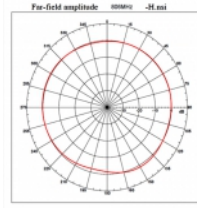

Příslušenství