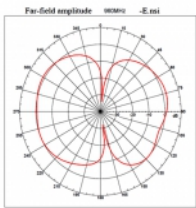

Příslušenství