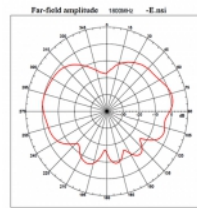

Příslušenství