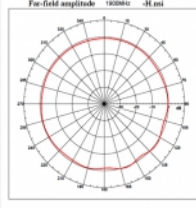

Příslušenství