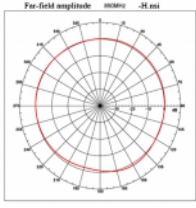

Příslušenství