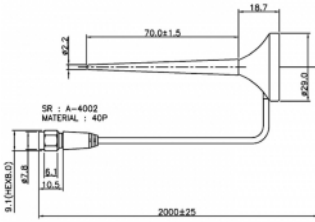

Příslušenství