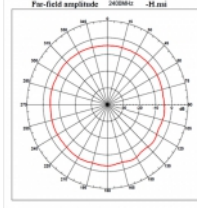

Příslušenství