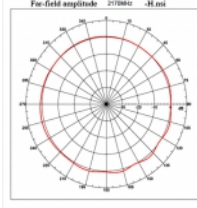

Příslušenství