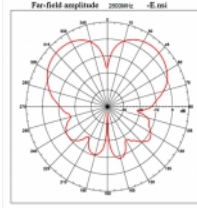

Příslušenství