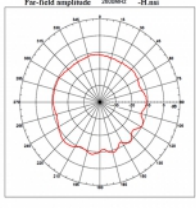

Příslušenství