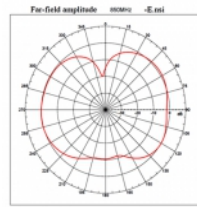

Příslušenství