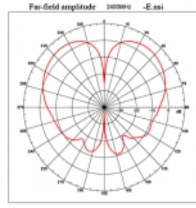

Příslušenství