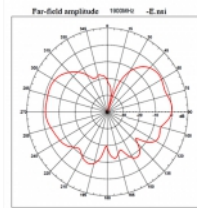

Příslušenství