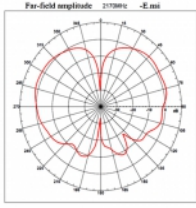

Příslušenství