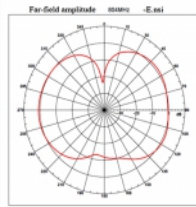

Příslušenství