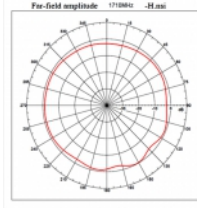

Příslušenství