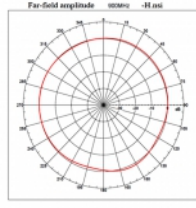

Příslušenství