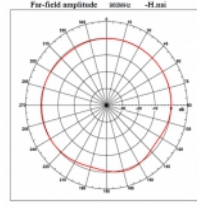

Příslušenství