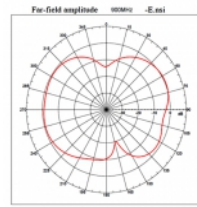

Příslušenství