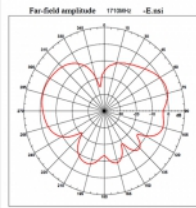

Příslušenství