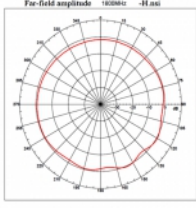

Příslušenství