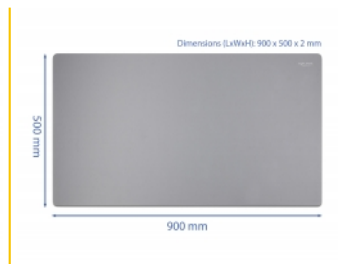

## Detalii tehnice

- Suport flexibil moale pentru mouse pad
- Bază cauciucată
- Dimensiunii (LxIxI): aprox. 900 x 500 x 2 mm
- Culoare: gri

### Physical characteristics

Lungime:	900 mm
Width:	500 mm
Height:	2 mm
Colour:	gri