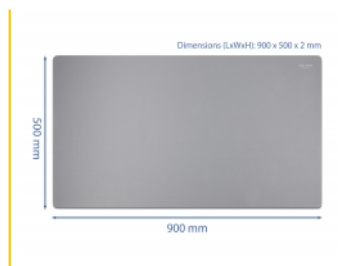

Numer artykułu 12043

EAN: 4043619120437

Kraj pochodzenia: China

Opakowanie: Retail Box

Szczegóły techniczne

- Elastyczna podkładka myszy
- Gumowany spód
- Wymiary (DxSxW): ok. 900 x 500 x 2 mm
- Kolor: szary

Zawartość opakowania

- Podkładka pod mysz

Zdjęcia

Physical characteristics

Długość:	900 mm
Width:	500 mm
Height:	2 mm
Kolor:	szary