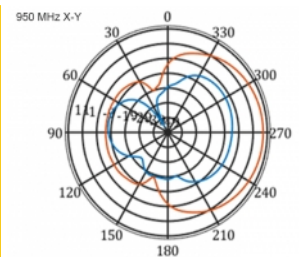

5 m

Artikelnummer 12002

EAN: 4043619120024

Ursprungsland: China

Paket: Låda

Specifikationer

- Anslutning: 1 x SMA-hane
- LTE-band: 1 - 4; 7; 9; 10; 15; 16; 20; 23; 25; 27; 30; 33 - 41
- Frekvensområde: 698 - 960 MHz, 1710 - 2700 MHz
- GSM, UMTS, Bluetooth, WLAN 2,4 GHz, ZigBee, DECT, Z-Wave
- Antennförstärkning: 9 - 11 dBi
- Polarisering: vertikal
- Horisontell spridningsvinkel: 70°
- Vertikal spridningsvinkel: 55°
- Impedans: 50 Ohm
- VSWR: 1,5
- Drifttemperatur: -40 °C ~ 60 °C
- Höljets material: ABS UV-beständigt
- Färg: vit
- Mått (LxBxH): ca 450 x 210 x 65 mm
- Kabeltyp: koaxiell
- Kabeltyp: RG-58
- Kabelfärg: svart
- Kabeldämpning: 0,5 dB @ 800 MHz per meter
- Kabeldiameter: ca. 5 mm

- Kabellängd inkl. kontakter: ca. 5 m
-

Systemkrav

- Enhet med ett ledig SMA-uttag
-

Paketets innehåll

- LTE-antenn
- Monteringssats till stång

Bilder

General

Mounting type:	pole
Protection category:	IP55
Suitable for indoor:	Ja
Suitable for outdoor:	Ja

Interface

kontakt:	1 x SMA-hane
----------	--------------

Technical characteristics

Frequency range:	1710 - 2700 MHz 698 MHz - 960 MHz
Antenna gain:	7 - 9 dBi
Beam width horizontal:	70°
Beam width vertical:	55°
Impedans:	50 Ω
Driftstemperatur:	-40 °C ~ 60 °C
Polarisation:	vertikal
Power handling:	50 W
VSWR:	2,0

Physical characteristics

Antenna type:	directional
Weight:	1,2 kg
Cable category:	koaxiell
Cable type:	RG-58
Cable attenuation:	0,5 dB @ 800 MHz per meter
Kabelfärg:	svart

Kabellängd:	5 m (incl. connectors)
Längd:	45.0 cm
Width:	21,0 cm
Height:	6.5 cm
Färg:	vit