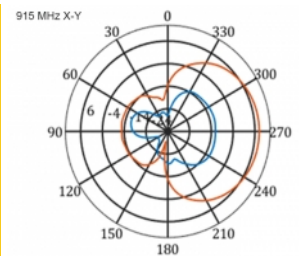

5 m

Artikelnummer 12002

EAN: 4043619120024

Ursprungsland: China

Paket: Låda

Specifikationer

- Anslutning: 1 x SMA-hane
- LTE-band: 1 - 4; 7; 9; 10; 15; 16; 20; 23; 25; 27; 30; 33 - 41
- Frekvensområde: 698 - 960 MHz, 1710 - 2700 MHz
- GSM, UMTS, Bluetooth, WLAN 2,4 GHz, ZigBee, DECT, Z-Wave
- Antennförstärkning: 9 - 11 dBi
- Polarisering: vertikal
- Horisontell spridningsvinkel: 70°
- Vertikal spridningsvinkel: 55°
- Impedans: 50 Ohm
- VSWR: 1,5
- Drifttemperatur: -40 °C ~ 60 °C
- Höljets material: ABS UV-beständigt
- Färg: vit
- Mått (LxBxH): ca 450 x 210 x 65 mm
- Kabeltyp: koaxiell
- Kabeltyp: RG-58
- Kabelfärg: svart
- Kabeldämpning: 0,5 dB @ 800 MHz per meter
- Kabeldiameter: ca. 5 mm

- Kabellängd inkl. kontakter: ca. 5 m
-

Systemkrav

- Enhet med ett ledig SMA-uttag
-

Paketets innehåll

- LTE-antenn
- Monteringssats till stång

Bilder

General

Mounting type:	pole
Protection category:	IP55
Suitable for indoor:	Ja
Suitable for outdoor:	Ja

Interface

kontakt:	1 x SMA-hane
----------	--------------

Technical characteristics

Frequency range:	1710 - 2700 MHz 698 MHz - 960 MHz
Antenna gain:	7 - 9 dBi
Beam width horizontal:	70°
Beam width vertical:	55°
Impedans:	50 Ω
Driftstemperatur:	-40 °C ~ 60 °C
Polarisation:	vertikal
Power handling:	50 W
VSWR:	2,0

Physical characteristics

Antenna type:	directional
Weight:	1,2 kg
Cable category:	koaxiell
Cable type:	RG-58
Cable attenuation:	0,5 dB @ 800 MHz per meter
Kabelfärg:	svart

Kabellängd:	5 m (incl. connectors)
Längd:	45.0 cm
Width:	21,0 cm
Height:	6.5 cm
Färg:	vit