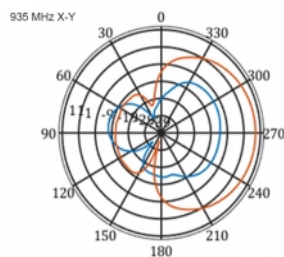

5 m

Artikelnummer 12002

EAN: 4043619120024

Ursprungsland: China

Paket: Låda

Specifikationer

- Anslutning: 1 x SMA-hane
- LTE-band: 1 - 4; 7; 9; 10; 15; 16; 20; 23; 25; 27; 30; 33 - 41
- Frekvensområde: 698 - 960 MHz, 1710 - 2700 MHz
- GSM, UMTS, Bluetooth, WLAN 2,4 GHz, ZigBee, DECT, Z-Wave
- Antennförstärkning: 9 - 11 dBi
- Polarisering: vertikal
- Horisontell spridningsvinkel: 70°
- Vertikal spridningsvinkel: 55°
- Impedans: 50 Ohm
- VSWR: 1,5
- Drifttemperatur: -40 °C ~ 60 °C
- Höljets material: ABS UV-beständigt
- Färg: vit
- Mått (LxBxH): ca 450 x 210 x 65 mm
- Kabeltyp: koaxiell
- Kabeltyp: RG-58
- Kabelfärg: svart
- Kabeldämpning: 0,5 dB @ 800 MHz per meter
- Kabeldiameter: ca. 5 mm

- Kabellängd inkl. kontakter: ca. 5 m
-

Systemkrav

- Enhet med ett ledig SMA-uttag
-

Paketets innehåll

- LTE-antenn
- Monteringssats till stång

Bilder

General

Mounting type:	pole
Protection category:	IP55
Suitable for indoor:	Ja
Suitable for outdoor:	Ja

Interface

kontakt:	1 x SMA-hane
----------	--------------

Technical characteristics

Frequency range:	1710 - 2700 MHz 698 MHz - 960 MHz
Antenna gain:	7 - 9 dBi
Beam width horizontal:	70°
Beam width vertical:	55°
Impedans:	50 Ω
Driftstemperatur:	-40 °C ~ 60 °C
Polarisation:	vertikal
Power handling:	50 W
VSWR:	2,0

Physical characteristics

Antenna type:	directional
Weight:	1,2 kg
Cable category:	koaxiell
Cable type:	RG-58
Cable attenuation:	0,5 dB @ 800 MHz per meter
Kabelfärg:	svart

Kabellängd:	5 m (incl. connectors)
Längd:	45.0 cm
Width:	21,0 cm
Height:	6.5 cm
Färg:	vit