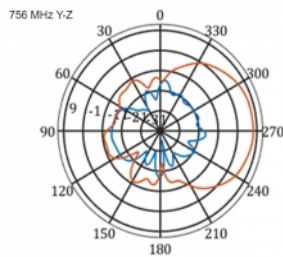

5 m

Artikelnummer 12002

EAN: 4043619120024

Ursprungsland: China

Paket: Låda

Specifikationer

- Anslutning: 1 x SMA-hane
- LTE-band: 1 - 4; 7; 9; 10; 15; 16; 20; 23; 25; 27; 30; 33 - 41
- Frekvensområde: 698 - 960 MHz, 1710 - 2700 MHz
- GSM, UMTS, Bluetooth, WLAN 2,4 GHz, ZigBee, DECT, Z-Wave
- Antennförstärkning: 9 - 11 dBi
- Polarisering: vertikal
- Horisontell spridningsvinkel: 70°
- Vertikal spridningsvinkel: 55°
- Impedans: 50 Ohm
- VSWR: 1,5
- Drifttemperatur: -40 °C ~ 60 °C
- Höljets material: ABS UV-beständigt
- Färg: vit
- Mått (LxBxH): ca 450 x 210 x 65 mm
- Kabeltyp: koaxiell
- Kabeltyp: RG-58
- Kabelfärg: svart
- Kabeldämpning: 0,5 dB @ 800 MHz per meter
- Kabeldiameter: ca. 5 mm

- Kabellängd inkl. kontakter: ca. 5 m
-

Systemkrav

- Enhet med ett ledig SMA-uttag
-

Paketets innehåll

- LTE-antenn
- Monteringssats till stång

Bilder

General

Mounting type:	pole
Protection category:	IP55
Suitable for indoor:	Ja
Suitable for outdoor:	Ja

Interface

kontakt:	1 x SMA-hane
----------	--------------

Technical characteristics

Frequency range:	1710 - 2700 MHz 698 MHz - 960 MHz
Antenna gain:	7 - 9 dBi
Beam width horizontal:	70°
Beam width vertical:	55°
Impedans:	50 Ω
Driftstemperatur:	-40 °C ~ 60 °C
Polarisation:	vertikal
Power handling:	50 W
VSWR:	2,0

Physical characteristics

Antenna type:	directional
Weight:	1,2 kg
Cable category:	koaxiell
Cable type:	RG-58
Cable attenuation:	0,5 dB @ 800 MHz per meter
Kabelfärg:	svart

Kabellängd:	5 m (incl. connectors)
Längd:	45.0 cm
Width:	21,0 cm
Height:	6.5 cm
Färg:	vit