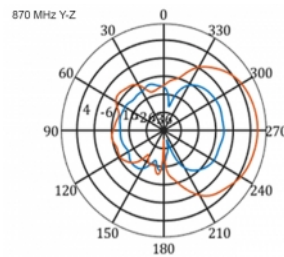

5 m

Artikelnummer 12002

EAN: 4043619120024

Ursprungsland: China

Paket: Låda

Specifikationer

- Anslutning: 1 x SMA-hane
- LTE-band: 1 - 4; 7; 9; 10; 15; 16; 20; 23; 25; 27; 30; 33 - 41
- Frekvensområde: 698 - 960 MHz, 1710 - 2700 MHz
- GSM, UMTS, Bluetooth, WLAN 2,4 GHz, ZigBee, DECT, Z-Wave
- Antennförstärkning: 9 - 11 dBi
- Polarisering: vertikal
- Horisontell spridningsvinkel: 70°
- Vertikal spridningsvinkel: 55°
- Impedans: 50 Ohm
- VSWR: 1,5
- Drifttemperatur: -40 °C ~ 60 °C
- Höljets material: ABS UV-beständigt
- Färg: vit
- Mått (LxBxH): ca 450 x 210 x 65 mm
- Kabeltyp: koaxiell
- Kabeltyp: RG-58
- Kabelfärg: svart
- Kabeldämpning: 0,5 dB @ 800 MHz per meter
- Kabeldiameter: ca. 5 mm

- Kabellängd inkl. kontakter: ca. 5 m
-

Systemkrav

- Enhet med ett ledig SMA-uttag
-

Paketets innehåll

- LTE-antenn
- Monteringssats till stång

Bilder

General

Mounting type:	pole
Protection category:	IP55
Suitable for indoor:	Ja
Suitable for outdoor:	Ja

Interface

kontakt:	1 x SMA-hane
----------	--------------

Technical characteristics

Frequency range:	1710 - 2700 MHz 698 MHz - 960 MHz
Antenna gain:	7 - 9 dBi
Beam width horizontal:	70°
Beam width vertical:	55°
Impedans:	50 Ω
Driftstemperatur:	-40 °C ~ 60 °C
Polarisation:	vertikal
Power handling:	50 W
VSWR:	2,0

Physical characteristics

Antenna type:	directional
Weight:	1,2 kg
Cable category:	koaxiell
Cable type:	RG-58
Cable attenuation:	0,5 dB @ 800 MHz per meter
Kabelfärg:	svart

Kabellängd:	5 m (incl. connectors)
Längd:	45.0 cm
Width:	21,0 cm
Height:	6.5 cm
Färg:	vit