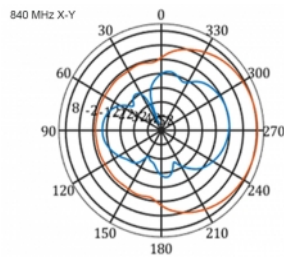

5 m

Artikelnummer 12002

EAN: 4043619120024

Ursprungsland: China

Paket: Låda

Specifikationer

- Anslutning: 1 x SMA-hane
- LTE-band: 1 - 4; 7; 9; 10; 15; 16; 20; 23; 25; 27; 30; 33 - 41
- Frekvensområde: 698 - 960 MHz, 1710 - 2700 MHz
- GSM, UMTS, Bluetooth, WLAN 2,4 GHz, ZigBee, DECT, Z-Wave
- Antennförstärkning: 9 - 11 dBi
- Polarisering: vertikal
- Horisontell spridningsvinkel: 70°
- Vertikal spridningsvinkel: 55°
- Impedans: 50 Ohm
- VSWR: 1,5
- Drifttemperatur: -40 °C ~ 60 °C
- Höljets material: ABS UV-beständigt
- Färg: vit
- Mått (LxBxH): ca 450 x 210 x 65 mm
- Kabeltyp: koaxiell
- Kabeltyp: RG-58
- Kabelfärg: svart
- Kabeldämpning: 0,5 dB @ 800 MHz per meter
- Kabeldiameter: ca. 5 mm

- Kabellängd inkl. kontakter: ca. 5 m
-

Systemkrav

- Enhet med ett ledig SMA-uttag
-

Paketets innehåll

- LTE-antenn
- Monteringssats till stång

Bilder

General

Mounting type:	pole
Protection category:	IP55
Suitable for indoor:	Ja
Suitable for outdoor:	Ja

Interface

kontakt:	1 x SMA-hane
----------	--------------

Technical characteristics

Frequency range:	1710 - 2700 MHz 698 MHz - 960 MHz
Antenna gain:	7 - 9 dBi
Beam width horizontal:	70°
Beam width vertical:	55°
Impedans:	50 Ω
Driftstemperatur:	-40 °C ~ 60 °C
Polarisation:	vertikal
Power handling:	50 W
VSWR:	2,0

Physical characteristics

Antenna type:	directional
Weight:	1,2 kg
Cable category:	koaxiell
Cable type:	RG-58
Cable attenuation:	0,5 dB @ 800 MHz per meter
Kabelfärg:	svart

Kabellängd:	5 m (incl. connectors)
Längd:	45.0 cm
Width:	21,0 cm
Height:	6.5 cm
Färg:	vit