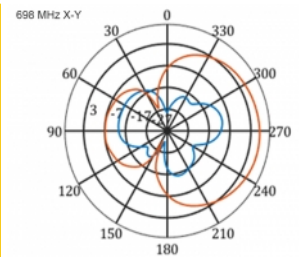

5 m

Artikelnummer 12002

EAN: 4043619120024

Ursprungsland: China

Paket: Låda

Specifikationer

- Anslutning: 1 x SMA-hane
- LTE-band: 1 - 4; 7; 9; 10; 15; 16; 20; 23; 25; 27; 30; 33 - 41
- Frekvensområde: 698 - 960 MHz, 1710 - 2700 MHz
- GSM, UMTS, Bluetooth, WLAN 2,4 GHz, ZigBee, DECT, Z-Wave
- Antennförstärkning: 9 - 11 dBi
- Polarisering: vertikal
- Horisontell spridningsvinkel: 70°
- Vertikal spridningsvinkel: 55°
- Impedans: 50 Ohm
- VSWR: 1,5
- Drifttemperatur: -40 °C ~ 60 °C
- Höljets material: ABS UV-beständigt
- Färg: vit
- Mått (LxBxH): ca 450 x 210 x 65 mm
- Kabeltyp: koaxiell
- Kabeltyp: RG-58
- Kabelfärg: svart
- Kabeldämpning: 0,5 dB @ 800 MHz per meter
- Kabeldiameter: ca. 5 mm

- Kabellängd inkl. kontakter: ca. 5 m
-

Systemkrav

- Enhet med ett ledig SMA-uttag
-

Paketets innehåll

- LTE-antenn
- Monteringssats till stång

Bilder

General

Mounting type:	pole
Protection category:	IP55
Suitable for indoor:	Ja
Suitable for outdoor:	Ja

Interface

kontakt:	1 x SMA-hane
----------	--------------

Technical characteristics

Frequency range:	1710 - 2700 MHz 698 MHz - 960 MHz
Antenna gain:	7 - 9 dBi
Beam width horizontal:	70°
Beam width vertical:	55°
Impedans:	50 Ω
Driftstemperatur:	-40 °C ~ 60 °C
Polarisation:	vertikal
Power handling:	50 W
VSWR:	2,0

Physical characteristics

Antenna type:	directional
Weight:	1,2 kg
Cable category:	koaxiell
Cable type:	RG-58
Cable attenuation:	0,5 dB @ 800 MHz per meter
Kabelfärg:	svart

Kabellängd:	5 m (incl. connectors)
Längd:	45.0 cm
Width:	21,0 cm
Height:	6.5 cm
Färg:	vit