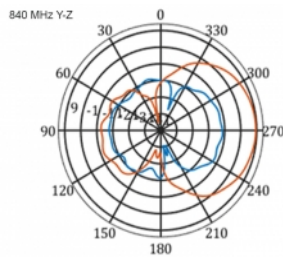

5 m

Artikelnummer 12002

EAN: 4043619120024

Ursprungsland: China

Paket: Låda

Specifikationer

- Anslutning: 1 x SMA-hane
- LTE-band: 1 - 4; 7; 9; 10; 15; 16; 20; 23; 25; 27; 30; 33 - 41
- Frekvensområde: 698 - 960 MHz, 1710 - 2700 MHz
- GSM, UMTS, Bluetooth, WLAN 2,4 GHz, ZigBee, DECT, Z-Wave
- Antennförstärkning: 9 - 11 dBi
- Polarisering: vertikal
- Horisontell spridningsvinkel: 70°
- Vertikal spridningsvinkel: 55°
- Impedans: 50 Ohm
- VSWR: 1,5
- Drifttemperatur: -40 °C ~ 60 °C
- Höljets material: ABS UV-beständigt
- Färg: vit
- Mått (LxBxH): ca 450 x 210 x 65 mm
- Kabeltyp: koaxiell
- Kabeltyp: RG-58
- Kabelfärg: svart
- Kabeldämpning: 0,5 dB @ 800 MHz per meter
- Kabeldiameter: ca. 5 mm

- Kabellängd inkl. kontakter: ca. 5 m
-

Systemkrav

- Enhet med ett ledig SMA-uttag
-

Paketets innehåll

- LTE-antenn
- Monteringssats till stång

Bilder

General

Mounting type:	pole
Protection category:	IP55
Suitable for indoor:	Ja
Suitable for outdoor:	Ja

Interface

kontakt:	1 x SMA-hane
----------	--------------

Technical characteristics

Frequency range:	1710 - 2700 MHz 698 MHz - 960 MHz
Antenna gain:	7 - 9 dBi
Beam width horizontal:	70°
Beam width vertical:	55°
Impedans:	50 Ω
Driftstemperatur:	-40 °C ~ 60 °C
Polarisation:	vertikal
Power handling:	50 W
VSWR:	2,0

Physical characteristics

Antenna type:	directional
Weight:	1,2 kg
Cable category:	koaxiell
Cable type:	RG-58
Cable attenuation:	0,5 dB @ 800 MHz per meter
Kabelfärg:	svart

Kabellängd:	5 m (incl. connectors)
Längd:	45.0 cm
Width:	21,0 cm
Height:	6.5 cm
Färg:	vit