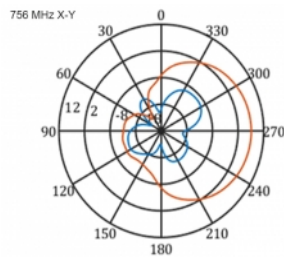

5 m

Artikelnummer 12002

EAN: 4043619120024

Ursprungsland: China

Paket: Låda

Specifikationer

- Anslutning: 1 x SMA-hane
- LTE-band: 1 - 4; 7; 9; 10; 15; 16; 20; 23; 25; 27; 30; 33 - 41
- Frekvensområde: 698 - 960 MHz, 1710 - 2700 MHz
- GSM, UMTS, Bluetooth, WLAN 2,4 GHz, ZigBee, DECT, Z-Wave
- Antennförstärkning: 9 - 11 dBi
- Polarisering: vertikal
- Horisontell spridningsvinkel: 70°
- Vertikal spridningsvinkel: 55°
- Impedans: 50 Ohm
- VSWR: 1,5
- Drifttemperatur: -40 °C ~ 60 °C
- Höljets material: ABS UV-beständigt
- Färg: vit
- Mått (LxBxH): ca 450 x 210 x 65 mm
- Kabeltyp: koaxiell
- Kabeltyp: RG-58
- Kabelfärg: svart
- Kabeldämpning: 0,5 dB @ 800 MHz per meter
- Kabeldiameter: ca. 5 mm

- Kabellängd inkl. kontakter: ca. 5 m
-

Systemkrav

- Enhet med ett ledig SMA-uttag
-

Paketets innehåll

- LTE-antenn
- Monteringssats till stång

Bilder

General

Mounting type:	pole
Protection category:	IP55
Suitable for indoor:	Ja
Suitable for outdoor:	Ja

Interface

kontakt:	1 x SMA-hane
----------	--------------

Technical characteristics

Frequency range:	1710 - 2700 MHz 698 MHz - 960 MHz
Antenna gain:	7 - 9 dBi
Beam width horizontal:	70°
Beam width vertical:	55°
Impedans:	50 Ω
Driftstemperatur:	-40 °C ~ 60 °C
Polarisation:	vertikal
Power handling:	50 W
VSWR:	2,0

Physical characteristics

Antenna type:	directional
Weight:	1,2 kg
Cable category:	koaxiell
Cable type:	RG-58
Cable attenuation:	0,5 dB @ 800 MHz per meter
Kabelfärg:	svart

Kabellängd:	5 m (incl. connectors)
Längd:	45.0 cm
Width:	21,0 cm
Height:	6.5 cm
Färg:	vit