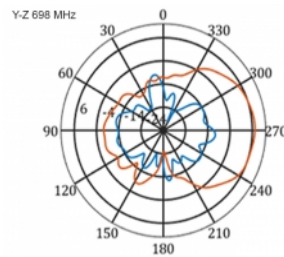

5 m

Artikelnummer 12002

EAN: 4043619120024

Ursprungsland: China

Paket: Låda

Specifikationer

- Anslutning: 1 x SMA-hane
- LTE-band: 1 - 4; 7; 9; 10; 15; 16; 20; 23; 25; 27; 30; 33 - 41
- Frekvensområde: 698 - 960 MHz, 1710 - 2700 MHz
- GSM, UMTS, Bluetooth, WLAN 2,4 GHz, ZigBee, DECT, Z-Wave
- Antennförstärkning: 9 - 11 dBi
- Polarisering: vertikal
- Horisontell spridningsvinkel: 70°
- Vertikal spridningsvinkel: 55°
- Impedans: 50 Ohm
- VSWR: 1,5
- Drifttemperatur: -40 °C ~ 60 °C
- Höljets material: ABS UV-beständigt
- Färg: vit
- Mått (LxBxH): ca 450 x 210 x 65 mm
- Kabeltyp: koaxiell
- Kabeltyp: RG-58
- Kabelfärg: svart
- Kabeldämpning: 0,5 dB @ 800 MHz per meter
- Kabeldiameter: ca. 5 mm

- Kabellängd inkl. kontakter: ca. 5 m
-

Systemkrav

- Enhet med ett ledig SMA-uttag
-

Paketets innehåll

- LTE-antenn
- Monteringssats till stång

Bilder

General

Mounting type:	pole
Protection category:	IP55
Suitable for indoor:	Ja
Suitable for outdoor:	Ja

Interface

kontakt:	1 x SMA-hane
----------	--------------

Technical characteristics

Frequency range:	1710 - 2700 MHz 698 MHz - 960 MHz
Antenna gain:	7 - 9 dBi
Beam width horizontal:	70°
Beam width vertical:	55°
Impedans:	50 Ω
Driftstemperatur:	-40 °C ~ 60 °C
Polarisation:	vertikal
Power handling:	50 W
VSWR:	2,0

Physical characteristics

Antenna type:	directional
Weight:	1,2 kg
Cable category:	koaxiell
Cable type:	RG-58
Cable attenuation:	0,5 dB @ 800 MHz per meter
Kabelfärg:	svart

Kabellängd:	5 m (incl. connectors)
Längd:	45.0 cm
Width:	21,0 cm
Height:	6.5 cm
Färg:	vit