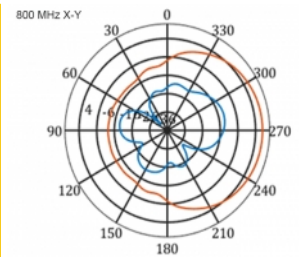

5 m

Artikelnummer 12002

EAN: 4043619120024

Ursprungsland: China

Paket: Låda

Specifikationer

- Anslutning: 1 x SMA-hane
- LTE-band: 1 - 4; 7; 9; 10; 15; 16; 20; 23; 25; 27; 30; 33 - 41
- Frekvensområde: 698 - 960 MHz, 1710 - 2700 MHz
- GSM, UMTS, Bluetooth, WLAN 2,4 GHz, ZigBee, DECT, Z-Wave
- Antennförstärkning: 9 - 11 dBi
- Polarisering: vertikal
- Horisontell spridningsvinkel: 70°
- Vertikal spridningsvinkel: 55°
- Impedans: 50 Ohm
- VSWR: 1,5
- Drifttemperatur: -40 °C ~ 60 °C
- Höljets material: ABS UV-beständigt
- Färg: vit
- Mått (LxBxH): ca 450 x 210 x 65 mm
- Kabeltyp: koaxiell
- Kabeltyp: RG-58
- Kabelfärg: svart
- Kabeldämpning: 0,5 dB @ 800 MHz per meter
- Kabeldiameter: ca. 5 mm

- Kabellängd inkl. kontakter: ca. 5 m
-

Systemkrav

- Enhet med ett ledig SMA-uttag
-

Paketets innehåll

- LTE-antenn
- Monteringssats till stång

Bilder

General

Mounting type:	pole
Protection category:	IP55
Suitable for indoor:	Ja
Suitable for outdoor:	Ja

Interface

kontakt:	1 x SMA-hane
----------	--------------

Technical characteristics

Frequency range:	1710 - 2700 MHz 698 MHz - 960 MHz
Antenna gain:	7 - 9 dBi
Beam width horizontal:	70°
Beam width vertical:	55°
Impedans:	50 Ω
Driftstemperatur:	-40 °C ~ 60 °C
Polarisation:	vertikal
Power handling:	50 W
VSWR:	2,0

Physical characteristics

Antenna type:	directional
Weight:	1,2 kg
Cable category:	koaxiell
Cable type:	RG-58
Cable attenuation:	0,5 dB @ 800 MHz per meter
Kabelfärg:	svart

Kabellängd:	5 m (incl. connectors)
Längd:	45.0 cm
Width:	21,0 cm
Height:	6.5 cm
Färg:	vit