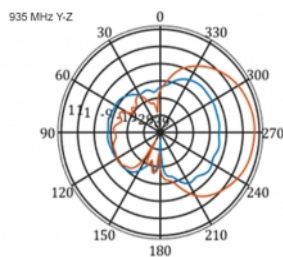

5 m

Artikelnummer 12002

EAN: 4043619120024

Ursprungsland: China

Paket: Låda

Specifikationer

- Anslutning: 1 x SMA-hane
- LTE-band: 1 - 4; 7; 9; 10; 15; 16; 20; 23; 25; 27; 30; 33 - 41
- Frekvensområde: 698 - 960 MHz, 1710 - 2700 MHz
- GSM, UMTS, Bluetooth, WLAN 2,4 GHz, ZigBee, DECT, Z-Wave
- Antennförstärkning: 9 - 11 dBi
- Polarisering: vertikal
- Horisontell spridningsvinkel: 70°
- Vertikal spridningsvinkel: 55°
- Impedans: 50 Ohm
- VSWR: 1,5
- Drifttemperatur: -40 °C ~ 60 °C
- Höljets material: ABS UV-beständigt
- Färg: vit
- Mått (LxBxH): ca 450 x 210 x 65 mm
- Kabeltyp: koaxiell
- Kabeltyp: RG-58
- Kabelfärg: svart
- Kabeldämpning: 0,5 dB @ 800 MHz per meter
- Kabeldiameter: ca. 5 mm

- Kabellängd inkl. kontakter: ca. 5 m
-

Systemkrav

- Enhet med ett ledig SMA-uttag
-

Paketets innehåll

- LTE-antenn
- Monteringssats till stång

Bilder

General

Mounting type:	pole
Protection category:	IP55
Suitable for indoor:	Ja
Suitable for outdoor:	Ja

Interface

kontakt:	1 x SMA-hane
----------	--------------

Technical characteristics

Frequency range:	1710 - 2700 MHz 698 MHz - 960 MHz
Antenna gain:	7 - 9 dBi
Beam width horizontal:	70°
Beam width vertical:	55°
Impedans:	50 Ω
Driftstemperatur:	-40 °C ~ 60 °C
Polarisation:	vertikal
Power handling:	50 W
VSWR:	2,0

Physical characteristics

Antenna type:	directional
Weight:	1,2 kg
Cable category:	koaxiell
Cable type:	RG-58
Cable attenuation:	0,5 dB @ 800 MHz per meter
Kabelfärg:	svart

Kabellängd:	5 m (incl. connectors)
Längd:	45.0 cm
Width:	21,0 cm
Height:	6.5 cm
Färg:	vit