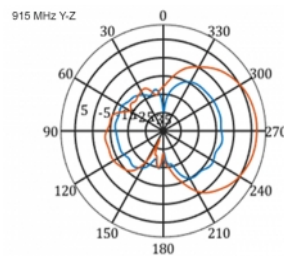

5 m

Artikelnummer 12002

EAN: 4043619120024

Ursprungsland: China

Paket: Låda

Specifikationer

- Anslutning: 1 x SMA-hane
- LTE-band: 1 - 4; 7; 9; 10; 15; 16; 20; 23; 25; 27; 30; 33 - 41
- Frekvensområde: 698 - 960 MHz, 1710 - 2700 MHz
- GSM, UMTS, Bluetooth, WLAN 2,4 GHz, ZigBee, DECT, Z-Wave
- Antennförstärkning: 9 - 11 dBi
- Polarisering: vertikal
- Horisontell spridningsvinkel: 70°
- Vertikal spridningsvinkel: 55°
- Impedans: 50 Ohm
- VSWR: 1,5
- Drifttemperatur: -40 °C ~ 60 °C
- Höljets material: ABS UV-beständigt
- Färg: vit
- Mått (LxBxH): ca 450 x 210 x 65 mm
- Kabeltyp: koaxiell
- Kabeltyp: RG-58
- Kabelfärg: svart
- Kabeldämpning: 0,5 dB @ 800 MHz per meter
- Kabeldiameter: ca. 5 mm

- Kabellängd inkl. kontakter: ca. 5 m
-

Systemkrav

- Enhet med ett ledig SMA-uttag
-

Paketets innehåll

- LTE-antenn
- Monteringssats till stång

Bilder

General

Mounting type:	pole
Protection category:	IP55
Suitable for indoor:	Ja
Suitable for outdoor:	Ja

Interface

kontakt:	1 x SMA-hane
----------	--------------

Technical characteristics

Frequency range:	1710 - 2700 MHz 698 MHz - 960 MHz
Antenna gain:	7 - 9 dBi
Beam width horizontal:	70°
Beam width vertical:	55°
Impedans:	50 Ω
Driftstemperatur:	-40 °C ~ 60 °C
Polarisation:	vertikal
Power handling:	50 W
VSWR:	2,0

Physical characteristics

Antenna type:	directional
Weight:	1,2 kg
Cable category:	koaxiell
Cable type:	RG-58
Cable attenuation:	0,5 dB @ 800 MHz per meter
Kabelfärg:	svart

Kabellängd:	5 m (incl. connectors)
Längd:	45.0 cm
Width:	21,0 cm
Height:	6.5 cm
Färg:	vit