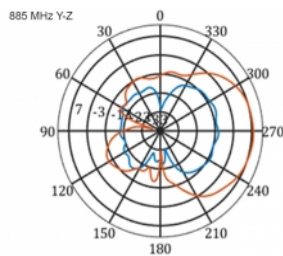

5 m

Artikelnummer 12002

EAN: 4043619120024

Ursprungsland: China

Paket: Låda

Specifikationer

- Anslutning: 1 x SMA-hane
- LTE-band: 1 - 4; 7; 9; 10; 15; 16; 20; 23; 25; 27; 30; 33 - 41
- Frekvensområde: 698 - 960 MHz, 1710 - 2700 MHz
- GSM, UMTS, Bluetooth, WLAN 2,4 GHz, ZigBee, DECT, Z-Wave
- Antennförstärkning: 9 - 11 dBi
- Polarisering: vertikal
- Horisontell spridningsvinkel: 70°
- Vertikal spridningsvinkel: 55°
- Impedans: 50 Ohm
- VSWR: 1,5
- Drifttemperatur: -40 °C ~ 60 °C
- Höljets material: ABS UV-beständigt
- Färg: vit
- Mått (LxBxH): ca 450 x 210 x 65 mm
- Kabeltyp: koaxiell
- Kabeltyp: RG-58
- Kabelfärg: svart
- Kabeldämpning: 0,5 dB @ 800 MHz per meter
- Kabeldiameter: ca. 5 mm

- Kabellängd inkl. kontakter: ca. 5 m
-

Systemkrav

- Enhet med ett ledig SMA-uttag
-

Paketets innehåll

- LTE-antenn
- Monteringssats till stång

Bilder

General

Mounting type:	pole
Protection category:	IP55
Suitable for indoor:	Ja
Suitable for outdoor:	Ja

Interface

kontakt:	1 x SMA-hane
----------	--------------

Technical characteristics

Frequency range:	1710 - 2700 MHz 698 MHz - 960 MHz
Antenna gain:	7 - 9 dBi
Beam width horizontal:	70°
Beam width vertical:	55°
Impedans:	50 Ω
Driftstemperatur:	-40 °C ~ 60 °C
Polarisation:	vertikal
Power handling:	50 W
VSWR:	2,0

Physical characteristics

Antenna type:	directional
Weight:	1,2 kg
Cable category:	koaxiell
Cable type:	RG-58
Cable attenuation:	0,5 dB @ 800 MHz per meter
Kabelfärg:	svart

Kabellängd:	5 m (incl. connectors)
Längd:	45.0 cm
Width:	21,0 cm
Height:	6.5 cm
Färg:	vit