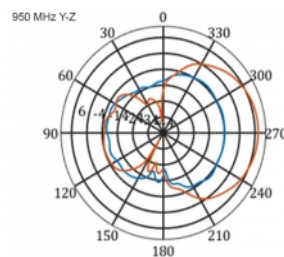

5 m

Artikelnummer 12002

EAN: 4043619120024

Ursprungsland: China

Paket: Låda

Specifikationer

- Anslutning: 1 x SMA-hane
- LTE-band: 1 - 4; 7; 9; 10; 15; 16; 20; 23; 25; 27; 30; 33 - 41
- Frekvensområde: 698 - 960 MHz, 1710 - 2700 MHz
- GSM, UMTS, Bluetooth, WLAN 2,4 GHz, ZigBee, DECT, Z-Wave
- Antennförstärkning: 9 - 11 dBi
- Polarisering: vertikal
- Horisontell spridningsvinkel: 70°
- Vertikal spridningsvinkel: 55°
- Impedans: 50 Ohm
- VSWR: 1,5
- Drifttemperatur: -40 °C ~ 60 °C
- Höljets material: ABS UV-beständigt
- Färg: vit
- Mått (LxBxH): ca 450 x 210 x 65 mm
- Kabeltyp: koaxiell
- Kabeltyp: RG-58
- Kabelfärg: svart
- Kabeldämpning: 0,5 dB @ 800 MHz per meter
- Kabeldiameter: ca. 5 mm

- Kabellängd inkl. kontakter: ca. 5 m
-

Systemkrav

- Enhet med ett ledig SMA-uttag
-

Paketets innehåll

- LTE-antenn
- Monteringssats till stång

Bilder

General

Mounting type:	pole
Protection category:	IP55
Suitable for indoor:	Ja
Suitable for outdoor:	Ja

Interface

kontakt:	1 x SMA-hane
----------	--------------

Technical characteristics

Frequency range:	1710 - 2700 MHz 698 MHz - 960 MHz
Antenna gain:	7 - 9 dBi
Beam width horizontal:	70°
Beam width vertical:	55°
Impedans:	50 Ω
Driftstemperatur:	-40 °C ~ 60 °C
Polarisation:	vertikal
Power handling:	50 W
VSWR:	2,0

Physical characteristics

Antenna type:	directional
Weight:	1,2 kg
Cable category:	koaxiell
Cable type:	RG-58
Cable attenuation:	0,5 dB @ 800 MHz per meter
Kabelfärg:	svart

Kabellängd:	5 m (incl. connectors)
Längd:	45.0 cm
Width:	21,0 cm
Height:	6.5 cm
Färg:	vit