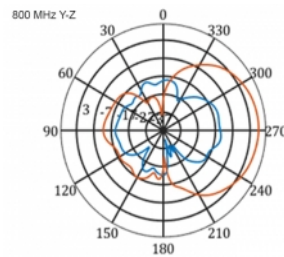

5 m

Artikelnummer 12002

EAN: 4043619120024

Ursprungsland: China

Paket: Låda

Specifikationer

- Anslutning: 1 x SMA-hane
- LTE-band: 1 - 4; 7; 9; 10; 15; 16; 20; 23; 25; 27; 30; 33 - 41
- Frekvensområde: 698 - 960 MHz, 1710 - 2700 MHz
- GSM, UMTS, Bluetooth, WLAN 2,4 GHz, ZigBee, DECT, Z-Wave
- Antennförstärkning: 9 - 11 dBi
- Polarisering: vertikal
- Horisontell spridningsvinkel: 70°
- Vertikal spridningsvinkel: 55°
- Impedans: 50 Ohm
- VSWR: 1,5
- Drifttemperatur: -40 °C ~ 60 °C
- Höljets material: ABS UV-beständigt
- Färg: vit
- Mått (LxBxH): ca 450 x 210 x 65 mm
- Kabeltyp: koaxiell
- Kabeltyp: RG-58
- Kabelfärg: svart
- Kabeldämpning: 0,5 dB @ 800 MHz per meter
- Kabeldiameter: ca. 5 mm

- Kabellängd inkl. kontakter: ca. 5 m
-

Systemkrav

- Enhet med ett ledig SMA-uttag
-

Paketets innehåll

- LTE-antenn
- Monteringssats till stång

Bilder

General

Mounting type:	pole
Protection category:	IP55
Suitable for indoor:	Ja
Suitable for outdoor:	Ja

Interface

kontakt:	1 x SMA-hane
----------	--------------

Technical characteristics

Frequency range:	1710 - 2700 MHz 698 MHz - 960 MHz
Antenna gain:	7 - 9 dBi
Beam width horizontal:	70°
Beam width vertical:	55°
Impedans:	50 Ω
Driftstemperatur:	-40 °C ~ 60 °C
Polarisation:	vertikal
Power handling:	50 W
VSWR:	2,0

Physical characteristics

Antenna type:	directional
Weight:	1,2 kg
Cable category:	koaxiell
Cable type:	RG-58
Cable attenuation:	0,5 dB @ 800 MHz per meter
Kabelfärg:	svart

Kabellängd:	5 m (incl. connectors)
Längd:	45.0 cm
Width:	21,0 cm
Height:	6.5 cm
Färg:	vit