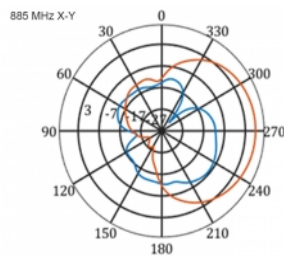

5 m

Artikelnummer 12002

EAN: 4043619120024

Ursprungsland: China

Paket: Låda

Specifikationer

- Anslutning: 1 x SMA-hane
- LTE-band: 1 - 4; 7; 9; 10; 15; 16; 20; 23; 25; 27; 30; 33 - 41
- Frekvensområde: 698 - 960 MHz, 1710 - 2700 MHz
- GSM, UMTS, Bluetooth, WLAN 2,4 GHz, ZigBee, DECT, Z-Wave
- Antennförstärkning: 9 - 11 dBi
- Polarisering: vertikal
- Horisontell spridningsvinkel: 70°
- Vertikal spridningsvinkel: 55°
- Impedans: 50 Ohm
- VSWR: 1,5
- Drifttemperatur: -40 °C ~ 60 °C
- Höljets material: ABS UV-beständigt
- Färg: vit
- Mått (LxBxH): ca 450 x 210 x 65 mm
- Kabeltyp: koaxiell
- Kabeltyp: RG-58
- Kabelfärg: svart
- Kabeldämpning: 0,5 dB @ 800 MHz per meter
- Kabeldiameter: ca. 5 mm

- Kabellängd inkl. kontakter: ca. 5 m
-

Systemkrav

- Enhet med ett ledig SMA-uttag
-

Paketets innehåll

- LTE-antenn
- Monteringssats till stång

Bilder

General

Mounting type:	pole
Protection category:	IP55
Suitable for indoor:	Ja
Suitable for outdoor:	Ja

Interface

kontakt:	1 x SMA-hane
----------	--------------

Technical characteristics

Frequency range:	1710 - 2700 MHz 698 MHz - 960 MHz
Antenna gain:	7 - 9 dBi
Beam width horizontal:	70°
Beam width vertical:	55°
Impedans:	50 Ω
Driftstemperatur:	-40 °C ~ 60 °C
Polarisation:	vertikal
Power handling:	50 W
VSWR:	2,0

Physical characteristics

Antenna type:	directional
Weight:	1,2 kg
Cable category:	koaxiell
Cable type:	RG-58
Cable attenuation:	0,5 dB @ 800 MHz per meter
Kabelfärg:	svart

Kabellängd:	5 m (incl. connectors)
Längd:	45.0 cm
Width:	21,0 cm
Height:	6.5 cm
Färg:	vit