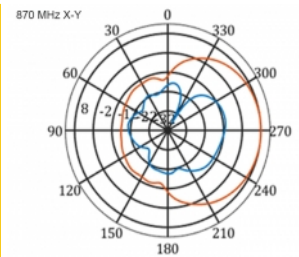

5 m

Artikelnummer 12002

EAN: 4043619120024

Ursprungsland: China

Paket: Låda

Specifikationer

- Anslutning: 1 x SMA-hane
- LTE-band: 1 - 4; 7; 9; 10; 15; 16; 20; 23; 25; 27; 30; 33 - 41
- Frekvensområde: 698 - 960 MHz, 1710 - 2700 MHz
- GSM, UMTS, Bluetooth, WLAN 2,4 GHz, ZigBee, DECT, Z-Wave
- Antennförstärkning: 9 - 11 dBi
- Polarisering: vertikal
- Horisontell spridningsvinkel: 70°
- Vertikal spridningsvinkel: 55°
- Impedans: 50 Ohm
- VSWR: 1,5
- Drifttemperatur: -40 °C ~ 60 °C
- Höljets material: ABS UV-beständigt
- Färg: vit
- Mått (LxBxH): ca 450 x 210 x 65 mm
- Kabeltyp: koaxiell
- Kabeltyp: RG-58
- Kabelfärg: svart
- Kabeldämpning: 0,5 dB @ 800 MHz per meter
- Kabeldiameter: ca. 5 mm

- Kabellängd inkl. kontakter: ca. 5 m
-

Systemkrav

- Enhet med ett ledig SMA-uttag
-

Paketets innehåll

- LTE-antenn
- Monteringssats till stång

Bilder

General

Mounting type:	pole
Protection category:	IP55
Suitable for indoor:	Ja
Suitable for outdoor:	Ja

Interface

kontakt:	1 x SMA-hane
----------	--------------

Technical characteristics

Frequency range:	1710 - 2700 MHz 698 MHz - 960 MHz
Antenna gain:	7 - 9 dBi
Beam width horizontal:	70°
Beam width vertical:	55°
Impedans:	50 Ω
Driftstemperatur:	-40 °C ~ 60 °C
Polarisation:	vertikal
Power handling:	50 W
VSWR:	2,0

Physical characteristics

Antenna type:	directional
Weight:	1,2 kg
Cable category:	koaxiell
Cable type:	RG-58
Cable attenuation:	0,5 dB @ 800 MHz per meter
Kabelfärg:	svart

Kabellängd:	5 m (incl. connectors)
Längd:	45.0 cm
Width:	21,0 cm
Height:	6.5 cm
Färg:	vit