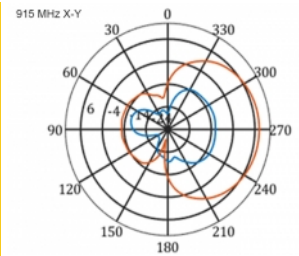

5 m

Nr. 12002

EAN: 4043619120024

Țara de origine: China

Pachet: Box

Detalii tehnice

- Conector: 1 x SMA tată
- Bandă LTE: 1 - 4; 7; 9; 10; 15; 16; 20; 23; 25; 27; 30; 33 - 41
- Interval frecvență: 698 - 960 MHz, 1710 - 2700 MHz
- GSM, UMTS, Bluetooth, WLAN 2,4 GHz, ZigBee, DECT, Z-Wave
- Amplificare antenă: 9 - 11 dBi
- Polarizare: verticală
- Unghi fascicul pe orizontală: 70°
- Unghi fascicul pe verticală: 55°
- Impedanță: 50 Ohm
- VSWR: 1,5
- Temperatură în stare de funcționare: -40 °C ~ 60 °C
- Material carcasă: ABS rezistent la UV
- Culoare: alb
- Dimensiunii (LxlxÎ): aprox. 450 x 210 x 65 mm
- Tip cablu: coaxial
- Tip cablu: RG-58
- Culoare cablu: negru
- Atenuare cablu: 0,5 dB @ 800 MHz pe metru
- Diametru cablu: ca. 5 mm

- Lungime cablu, inclusiv conectori: cca. 5 m
-

Cerinte de sistem

- Dispozitiv cu un port mamă SMA liber
-

Pachetul contine

- Antenă LTE
- Kit montare pe stâlp

Imagini

General

Mounting type:	pole
Protection category:	IP55
Suitable for indoor:	Da
Suitable for outdoor:	Da

Interface

connector:	1 x SMA tată
------------	--------------

Technical characteristics

Frequency range:	1710 - 2700 MHz 698 MHz - 960 MHz
Antenna gain:	7 - 9 dBi
Beam width horizontal:	70°
Beam width vertical:	55°
Impedance:	50 Ω
Temperatură în stare de funcționare:	-40 °C ~ 60 °C
Polarisation:	vertical
Power handling:	50 W
VSWR:	2,0

Physical characteristics

Antenna type:	directional
Weight:	1,2 kg
Cable category:	coaxial
Cable type:	RG-58
Cable attenuation:	0,5 dB la 800 MHz pe metru

Cable colour:	negru
Cable length:	5 m (incl. connectors)
Lungime:	45.0 cm
Width:	21,0 cm
Height:	6.5 cm
Colour:	alb