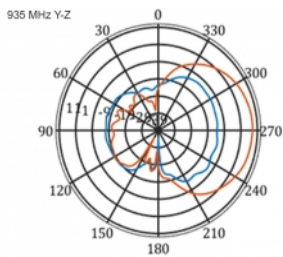

5 m

Nr. 12002

EAN: 4043619120024

Țara de origine: China

Pachet: Box

Detalii tehnice

- Conector: 1 x SMA tată
- Bandă LTE: 1 - 4; 7; 9; 10; 15; 16; 20; 23; 25; 27; 30; 33 - 41
- Interval frecvență: 698 - 960 MHz, 1710 - 2700 MHz
- GSM, UMTS, Bluetooth, WLAN 2,4 GHz, ZigBee, DECT, Z-Wave
- Amplificare antenă: 9 - 11 dBi
- Polarizare: verticală
- Unghi fascicul pe orizontală: 70°
- Unghi fascicul pe verticală: 55°
- Impedanță: 50 Ohm
- VSWR: 1,5
- Temperatură în stare de funcționare: -40 °C ~ 60 °C
- Material carcasă: ABS rezistent la UV
- Culoare: alb
- Dimensiunii (LxlxÎ): aprox. 450 x 210 x 65 mm
- Tip cablu: coaxial
- Tip cablu: RG-58
- Culoare cablu: negru
- Atenuare cablu: 0,5 dB @ 800 MHz pe metru
- Diametru cablu: ca. 5 mm

- Lungime cablu, inclusiv conectori: cca. 5 m
-

Cerinte de sistem

- Dispozitiv cu un port mamă SMA liber
-

Pachetul contine

- Antenă LTE
- Kit montare pe stâlp

Imagini

General

Mounting type:	pole
Protection category:	IP55
Suitable for indoor:	Da
Suitable for outdoor:	Da

Interface

connector:	1 x SMA tată
------------	--------------

Technical characteristics

Frequency range:	1710 - 2700 MHz 698 MHz - 960 MHz
Antenna gain:	7 - 9 dBi
Beam width horizontal:	70°
Beam width vertical:	55°
Impedance:	50 Ω
Temperatură în stare de funcționare:	-40 °C ~ 60 °C
Polarisation:	vertical
Power handling:	50 W
VSWR:	2,0

Physical characteristics

Antenna type:	directional
Weight:	1,2 kg
Cable category:	coaxial
Cable type:	RG-58
Cable attenuation:	0,5 dB la 800 MHz pe metru

Cable colour:	negru
Cable length:	5 m (incl. connectors)
Lungime:	45.0 cm
Width:	21,0 cm
Height:	6.5 cm
Colour:	alb