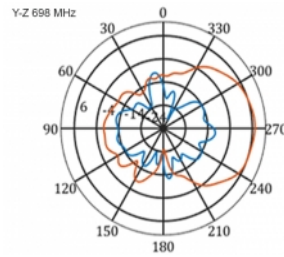

5 m

Nr. 12002

EAN: 4043619120024

Țara de origine: China

Pachet: Box

Detalii tehnice

- Conector: 1 x SMA tată
- Bandă LTE: 1 - 4; 7; 9; 10; 15; 16; 20; 23; 25; 27; 30; 33 - 41
- Interval frecvență: 698 - 960 MHz, 1710 - 2700 MHz
- GSM, UMTS, Bluetooth, WLAN 2,4 GHz, ZigBee, DECT, Z-Wave
- Amplificare antenă: 9 - 11 dBi
- Polarizare: verticală
- Unghi fascicul pe orizontală: 70°
- Unghi fascicul pe verticală: 55°
- Impedanță: 50 Ohm
- VSWR: 1,5
- Temperatură în stare de funcționare: -40 °C ~ 60 °C
- Material carcasă: ABS rezistent la UV
- Culoare: alb
- Dimensiunii (LxlxÎ): aprox. 450 x 210 x 65 mm
- Tip cablu: coaxial
- Tip cablu: RG-58
- Culoare cablu: negru
- Atenuare cablu: 0,5 dB @ 800 MHz pe metru
- Diametru cablu: ca. 5 mm

- Lungime cablu, inclusiv conectori: cca. 5 m
-

Cerinte de sistem

- Dispozitiv cu un port mamă SMA liber
-

Pachetul contine

- Antenă LTE
- Kit montare pe stâlp

Imagini

General

Mounting type:	pole
Protection category:	IP55
Suitable for indoor:	Da
Suitable for outdoor:	Da

Interface

connector:	1 x SMA tată
------------	--------------

Technical characteristics

Frequency range:	1710 - 2700 MHz 698 MHz - 960 MHz
Antenna gain:	7 - 9 dBi
Beam width horizontal:	70°
Beam width vertical:	55°
Impedance:	50 Ω
Temperatură în stare de funcționare:	-40 °C ~ 60 °C
Polarisation:	vertical
Power handling:	50 W
VSWR:	2,0

Physical characteristics

Antenna type:	directional
Weight:	1,2 kg
Cable category:	coaxial
Cable type:	RG-58
Cable attenuation:	0,5 dB la 800 MHz pe metru

Cable colour:	negru
Cable length:	5 m (incl. connectors)
Lungime:	45.0 cm
Width:	21,0 cm
Height:	6.5 cm
Colour:	alb