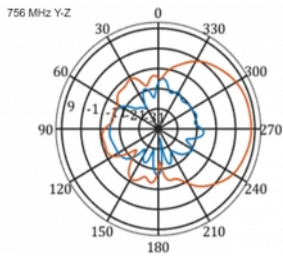

5 m

Nr. 12002

EAN: 4043619120024

Țara de origine: China

Pachet: Box

Detalii tehnice

- Conector: 1 x SMA tată
- Bandă LTE: 1 - 4; 7; 9; 10; 15; 16; 20; 23; 25; 27; 30; 33 - 41
- Interval frecvență: 698 - 960 MHz, 1710 - 2700 MHz
- GSM, UMTS, Bluetooth, WLAN 2,4 GHz, ZigBee, DECT, Z-Wave
- Amplificare antenă: 9 - 11 dBi
- Polarizare: verticală
- Unghi fascicul pe orizontală: 70°
- Unghi fascicul pe verticală: 55°
- Impedanță: 50 Ohm
- VSWR: 1,5
- Temperatură în stare de funcționare: -40 °C ~ 60 °C
- Material carcasă: ABS rezistent la UV
- Culoare: alb
- Dimensiunii (LxlxÎ): aprox. 450 x 210 x 65 mm
- Tip cablu: coaxial
- Tip cablu: RG-58
- Culoare cablu: negru
- Atenuare cablu: 0,5 dB @ 800 MHz pe metru
- Diametru cablu: ca. 5 mm

- Lungime cablu, inclusiv conectori: cca. 5 m
-

Cerinte de sistem

- Dispozitiv cu un port mamă SMA liber
-

Pachetul contine

- Antenă LTE
- Kit montare pe stâlp

Imagini

General

Mounting type:	pole
Protection category:	IP55
Suitable for indoor:	Da
Suitable for outdoor:	Da

Interface

connector:	1 x SMA tată
------------	--------------

Technical characteristics

Frequency range:	1710 - 2700 MHz 698 MHz - 960 MHz
Antenna gain:	7 - 9 dBi
Beam width horizontal:	70°
Beam width vertical:	55°
Impedance:	50 Ω
Temperatură în stare de funcționare:	-40 °C ~ 60 °C
Polarisation:	vertical
Power handling:	50 W
VSWR:	2,0

Physical characteristics

Antenna type:	directional
Weight:	1,2 kg
Cable category:	coaxial
Cable type:	RG-58
Cable attenuation:	0,5 dB la 800 MHz pe metru

Cable colour:	negru
Cable length:	5 m (incl. connectors)
Lungime:	45.0 cm
Width:	21,0 cm
Height:	6.5 cm
Colour:	alb