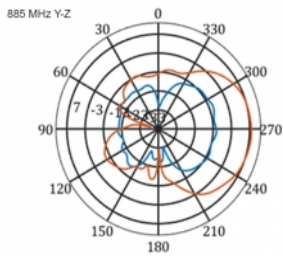

5 m

Nr. 12002

EAN: 4043619120024

Țara de origine: China

Pachet: Box

Detalii tehnice

- Conector: 1 x SMA tată
- Bandă LTE: 1 - 4; 7; 9; 10; 15; 16; 20; 23; 25; 27; 30; 33 - 41
- Interval frecvență: 698 - 960 MHz, 1710 - 2700 MHz
- GSM, UMTS, Bluetooth, WLAN 2,4 GHz, ZigBee, DECT, Z-Wave
- Amplificare antenă: 9 - 11 dBi
- Polarizare: verticală
- Unghi fascicul pe orizontală: 70°
- Unghi fascicul pe verticală: 55°
- Impedanță: 50 Ohm
- VSWR: 1,5
- Temperatură în stare de funcționare: -40 °C ~ 60 °C
- Material carcasă: ABS rezistent la UV
- Culoare: alb
- Dimensiunii (LxlxÎ): aprox. 450 x 210 x 65 mm
- Tip cablu: coaxial
- Tip cablu: RG-58
- Culoare cablu: negru
- Atenuare cablu: 0,5 dB @ 800 MHz pe metru
- Diametru cablu: ca. 5 mm

- Lungime cablu, inclusiv conectori: cca. 5 m
-

Cerinte de sistem

- Dispozitiv cu un port mamă SMA liber
-

Pachetul contine

- Antenă LTE
- Kit montare pe stâlp

Imagini

General

Mounting type:	pole
Protection category:	IP55
Suitable for indoor:	Da
Suitable for outdoor:	Da

Interface

connector:	1 x SMA tată
------------	--------------

Technical characteristics

Frequency range:	1710 - 2700 MHz 698 MHz - 960 MHz
Antenna gain:	7 - 9 dBi
Beam width horizontal:	70°
Beam width vertical:	55°
Impedance:	50 Ω
Temperatură în stare de funcționare:	-40 °C ~ 60 °C
Polarisation:	vertical
Power handling:	50 W
VSWR:	2,0

Physical characteristics

Antenna type:	directional
Weight:	1,2 kg
Cable category:	coaxial
Cable type:	RG-58
Cable attenuation:	0,5 dB la 800 MHz pe metru

Cable colour:	negru
Cable length:	5 m (incl. connectors)
Lungime:	45.0 cm
Width:	21,0 cm
Height:	6.5 cm
Colour:	alb