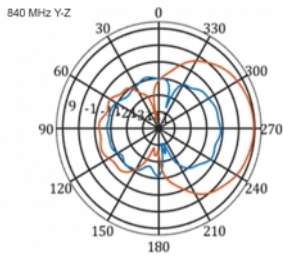

5 m

Nr. 12002

EAN: 4043619120024

Țara de origine: China

Pachet: Box

Detalii tehnice

- Conector: 1 x SMA tată
- Bandă LTE: 1 - 4; 7; 9; 10; 15; 16; 20; 23; 25; 27; 30; 33 - 41
- Interval frecvență: 698 - 960 MHz, 1710 - 2700 MHz
- GSM, UMTS, Bluetooth, WLAN 2,4 GHz, ZigBee, DECT, Z-Wave
- Amplificare antenă: 9 - 11 dBi
- Polarizare: verticală
- Unghi fascicul pe orizontală: 70°
- Unghi fascicul pe verticală: 55°
- Impedanță: 50 Ohm
- VSWR: 1,5
- Temperatură în stare de funcționare: -40 °C ~ 60 °C
- Material carcasă: ABS rezistent la UV
- Culoare: alb
- Dimensiunii (LxlxÎ): aprox. 450 x 210 x 65 mm
- Tip cablu: coaxial
- Tip cablu: RG-58
- Culoare cablu: negru
- Atenuare cablu: 0,5 dB @ 800 MHz pe metru
- Diametru cablu: ca. 5 mm

- Lungime cablu, inclusiv conectori: cca. 5 m
-

Cerinte de sistem

- Dispozitiv cu un port mamă SMA liber
-

Pachetul contine

- Antenă LTE
- Kit montare pe stâlp

Imagini

General

Mounting type:	pole
Protection category:	IP55
Suitable for indoor:	Da
Suitable for outdoor:	Da

Interface

connector:	1 x SMA tată
------------	--------------

Technical characteristics

Frequency range:	1710 - 2700 MHz 698 MHz - 960 MHz
Antenna gain:	7 - 9 dBi
Beam width horizontal:	70°
Beam width vertical:	55°
Impedance:	50 Ω
Temperatură în stare de funcționare:	-40 °C ~ 60 °C
Polarisation:	vertical
Power handling:	50 W
VSWR:	2,0

Physical characteristics

Antenna type:	directional
Weight:	1,2 kg
Cable category:	coaxial
Cable type:	RG-58
Cable attenuation:	0,5 dB la 800 MHz pe metru

Cable colour:	negru
Cable length:	5 m (incl. connectors)
Lungime:	45.0 cm
Width:	21,0 cm
Height:	6.5 cm
Colour:	alb