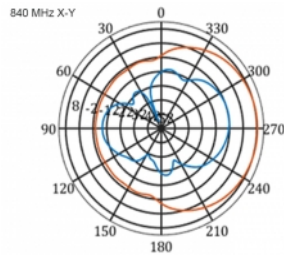

5 m

Nr. 12002

EAN: 4043619120024

Țara de origine: China

Pachet: Box

Detalii tehnice

- Conector: 1 x SMA tată
- Bandă LTE: 1 - 4; 7; 9; 10; 15; 16; 20; 23; 25; 27; 30; 33 - 41
- Interval frecvență: 698 - 960 MHz, 1710 - 2700 MHz
- GSM, UMTS, Bluetooth, WLAN 2,4 GHz, ZigBee, DECT, Z-Wave
- Amplificare antenă: 9 - 11 dBi
- Polarizare: verticală
- Unghi fascicul pe orizontală: 70°
- Unghi fascicul pe verticală: 55°
- Impedanță: 50 Ohm
- VSWR: 1,5
- Temperatură în stare de funcționare: -40 °C ~ 60 °C
- Material carcasă: ABS rezistent la UV
- Culoare: alb
- Dimensiunii (LxlxÎ): aprox. 450 x 210 x 65 mm
- Tip cablu: coaxial
- Tip cablu: RG-58
- Culoare cablu: negru
- Atenuare cablu: 0,5 dB @ 800 MHz pe metru
- Diametru cablu: ca. 5 mm

- Lungime cablu, inclusiv conectori: cca. 5 m
-

Cerinte de sistem

- Dispozitiv cu un port mamă SMA liber
-

Pachetul contine

- Antenă LTE
- Kit montare pe stâlp

Imagini

General

Mounting type:	pole
Protection category:	IP55
Suitable for indoor:	Da
Suitable for outdoor:	Da

Interface

connector:	1 x SMA tată
------------	--------------

Technical characteristics

Frequency range:	1710 - 2700 MHz 698 MHz - 960 MHz
Antenna gain:	7 - 9 dBi
Beam width horizontal:	70°
Beam width vertical:	55°
Impedance:	50 Ω
Temperatură în stare de funcționare:	-40 °C ~ 60 °C
Polarisation:	vertical
Power handling:	50 W
VSWR:	2,0

Physical characteristics

Antenna type:	directional
Weight:	1,2 kg
Cable category:	coaxial
Cable type:	RG-58
Cable attenuation:	0,5 dB la 800 MHz pe metru

Cable colour:	negru
Cable length:	5 m (incl. connectors)
Lungime:	45.0 cm
Width:	21,0 cm
Height:	6.5 cm
Colour:	alb