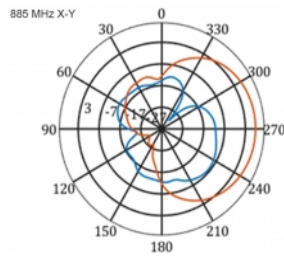

5 m

Nr. 12002

EAN: 4043619120024

Țara de origine: China

Pachet: Box

Detalii tehnice

- Conector: 1 x SMA tată
- Bandă LTE: 1 - 4; 7; 9; 10; 15; 16; 20; 23; 25; 27; 30; 33 - 41
- Interval frecvență: 698 - 960 MHz, 1710 - 2700 MHz
- GSM, UMTS, Bluetooth, WLAN 2,4 GHz, ZigBee, DECT, Z-Wave
- Amplificare antenă: 9 - 11 dBi
- Polarizare: verticală
- Unghi fascicul pe orizontală: 70°
- Unghi fascicul pe verticală: 55°
- Impedanță: 50 Ohm
- VSWR: 1,5
- Temperatură în stare de funcționare: -40 °C ~ 60 °C
- Material carcasă: ABS rezistent la UV
- Culoare: alb
- Dimensiunii (LxlxÎ): aprox. 450 x 210 x 65 mm
- Tip cablu: coaxial
- Tip cablu: RG-58
- Culoare cablu: negru
- Atenuare cablu: 0,5 dB @ 800 MHz pe metru
- Diametru cablu: ca. 5 mm

- Lungime cablu, inclusiv conectori: cca. 5 m
-

Cerinte de sistem

- Dispozitiv cu un port mamă SMA liber
-

Pachetul contine

- Antenă LTE
- Kit montare pe stâlp

Imagini

General

Mounting type:	pole
Protection category:	IP55
Suitable for indoor:	Da
Suitable for outdoor:	Da

Interface

connector:	1 x SMA tată
------------	--------------

Technical characteristics

Frequency range:	1710 - 2700 MHz 698 MHz - 960 MHz
Antenna gain:	7 - 9 dBi
Beam width horizontal:	70°
Beam width vertical:	55°
Impedance:	50 Ω
Temperatură în stare de funcționare:	-40 °C ~ 60 °C
Polarisation:	vertical
Power handling:	50 W
VSWR:	2,0

Physical characteristics

Antenna type:	directional
Weight:	1,2 kg
Cable category:	coaxial
Cable type:	RG-58
Cable attenuation:	0,5 dB la 800 MHz pe metru

Cable colour:	negru
Cable length:	5 m (incl. connectors)
Lungime:	45.0 cm
Width:	21,0 cm
Height:	6.5 cm
Colour:	alb