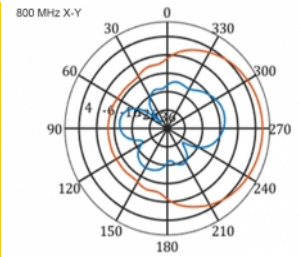

5 m

Nr. 12002

EAN: 4043619120024

Țara de origine: China

Pachet: Box

Detalii tehnice

- Conector: 1 x SMA tată
- Bandă LTE: 1 - 4; 7; 9; 10; 15; 16; 20; 23; 25; 27; 30; 33 - 41
- Interval frecvență: 698 - 960 MHz, 1710 - 2700 MHz
- GSM, UMTS, Bluetooth, WLAN 2,4 GHz, ZigBee, DECT, Z-Wave
- Amplificare antenă: 9 - 11 dBi
- Polarizare: verticală
- Unghi fascicul pe orizontală: 70°
- Unghi fascicul pe verticală: 55°
- Impedanță: 50 Ohm
- VSWR: 1,5
- Temperatură în stare de funcționare: -40 °C ~ 60 °C
- Material carcasă: ABS rezistent la UV
- Culoare: alb
- Dimensiunii (LxlxÎ): aprox. 450 x 210 x 65 mm
- Tip cablu: coaxial
- Tip cablu: RG-58
- Culoare cablu: negru
- Atenuare cablu: 0,5 dB @ 800 MHz pe metru
- Diametru cablu: ca. 5 mm

- Lungime cablu, inclusiv conectori: cca. 5 m
-

Cerinte de sistem

- Dispozitiv cu un port mamă SMA liber
-

Pachetul contine

- Antenă LTE
- Kit montare pe stâlp

Imagini

General

Mounting type:	pole
Protection category:	IP55
Suitable for indoor:	Da
Suitable for outdoor:	Da

Interface

connector:	1 x SMA tată
------------	--------------

Technical characteristics

Frequency range:	1710 - 2700 MHz 698 MHz - 960 MHz
Antenna gain:	7 - 9 dBi
Beam width horizontal:	70°
Beam width vertical:	55°
Impedance:	50 Ω
Temperatură în stare de funcționare:	-40 °C ~ 60 °C
Polarisation:	vertical
Power handling:	50 W
VSWR:	2,0

Physical characteristics

Antenna type:	directional
Weight:	1,2 kg
Cable category:	coaxial
Cable type:	RG-58
Cable attenuation:	0,5 dB la 800 MHz pe metru

Cable colour:	negru
Cable length:	5 m (incl. connectors)
Lungime:	45.0 cm
Width:	21,0 cm
Height:	6.5 cm
Colour:	alb