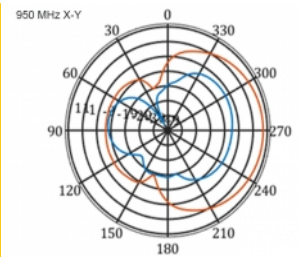

5 m

Nr. 12002

EAN: 4043619120024

Țara de origine: China

Pachet: Box

Detalii tehnice

- Conector: 1 x SMA tată
- Bandă LTE: 1 - 4; 7; 9; 10; 15; 16; 20; 23; 25; 27; 30; 33 - 41
- Interval frecvență: 698 - 960 MHz, 1710 - 2700 MHz
- GSM, UMTS, Bluetooth, WLAN 2,4 GHz, ZigBee, DECT, Z-Wave
- Amplificare antenă: 9 - 11 dBi
- Polarizare: verticală
- Unghi fascicul pe orizontală: 70°
- Unghi fascicul pe verticală: 55°
- Impedanță: 50 Ohm
- VSWR: 1,5
- Temperatură în stare de funcționare: -40 °C ~ 60 °C
- Material carcasă: ABS rezistent la UV
- Culoare: alb
- Dimensiunii (LxlxÎ): aprox. 450 x 210 x 65 mm
- Tip cablu: coaxial
- Tip cablu: RG-58
- Culoare cablu: negru
- Atenuare cablu: 0,5 dB @ 800 MHz pe metru
- Diametru cablu: ca. 5 mm

- Lungime cablu, inclusiv conectori: cca. 5 m
-

Cerinte de sistem

- Dispozitiv cu un port mamă SMA liber
-

Pachetul contine

- Antenă LTE
- Kit montare pe stâlp

Imagini

General

Mounting type:	pole
Protection category:	IP55
Suitable for indoor:	Da
Suitable for outdoor:	Da

Interface

connector:	1 x SMA tată
------------	--------------

Technical characteristics

Frequency range:	1710 - 2700 MHz 698 MHz - 960 MHz
Antenna gain:	7 - 9 dBi
Beam width horizontal:	70°
Beam width vertical:	55°
Impedance:	50 Ω
Temperatură în stare de funcționare:	-40 °C ~ 60 °C
Polarisation:	vertical
Power handling:	50 W
VSWR:	2,0

Physical characteristics

Antenna type:	directional
Weight:	1,2 kg
Cable category:	coaxial
Cable type:	RG-58
Cable attenuation:	0,5 dB la 800 MHz pe metru

Cable colour:	negru
Cable length:	5 m (incl. connectors)
Lungime:	45.0 cm
Width:	21,0 cm
Height:	6.5 cm
Colour:	alb