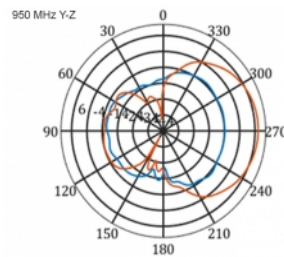

5 m

Nr. 12002

EAN: 4043619120024

Țara de origine: China

Pachet: Box

Detalii tehnice

- Conector: 1 x SMA tată
- Bandă LTE: 1 - 4; 7; 9; 10; 15; 16; 20; 23; 25; 27; 30; 33 - 41
- Interval frecvență: 698 - 960 MHz, 1710 - 2700 MHz
- GSM, UMTS, Bluetooth, WLAN 2,4 GHz, ZigBee, DECT, Z-Wave
- Amplificare antenă: 9 - 11 dBi
- Polarizare: verticală
- Unghi fascicul pe orizontală: 70°
- Unghi fascicul pe verticală: 55°
- Impedanță: 50 Ohm
- VSWR: 1,5
- Temperatură în stare de funcționare: -40 °C ~ 60 °C
- Material carcasă: ABS rezistent la UV
- Culoare: alb
- Dimensiunii (LxlxÎ): aprox. 450 x 210 x 65 mm
- Tip cablu: coaxial
- Tip cablu: RG-58
- Culoare cablu: negru
- Atenuare cablu: 0,5 dB @ 800 MHz pe metru
- Diametru cablu: ca. 5 mm

- Lungime cablu, inclusiv conectori: cca. 5 m
-

Cerinte de sistem

- Dispozitiv cu un port mamă SMA liber
-

Pachetul contine

- Antenă LTE
- Kit montare pe stâlp

Imagini

General

Mounting type:	pole
Protection category:	IP55
Suitable for indoor:	Da
Suitable for outdoor:	Da

Interface

connector:	1 x SMA tată
------------	--------------

Technical characteristics

Frequency range:	1710 - 2700 MHz 698 MHz - 960 MHz
Antenna gain:	7 - 9 dBi
Beam width horizontal:	70°
Beam width vertical:	55°
Impedance:	50 Ω
Temperatură în stare de funcționare:	-40 °C ~ 60 °C
Polarisation:	vertical
Power handling:	50 W
VSWR:	2,0

Physical characteristics

Antenna type:	directional
Weight:	1,2 kg
Cable category:	coaxial
Cable type:	RG-58
Cable attenuation:	0,5 dB la 800 MHz pe metru

Cable colour:	negru
Cable length:	5 m (incl. connectors)
Lungime:	45.0 cm
Width:	21,0 cm
Height:	6.5 cm
Colour:	alb