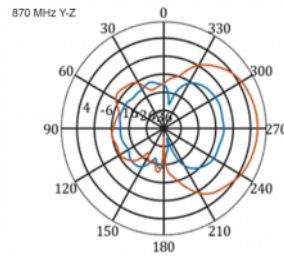

5 m

Nr. 12002

EAN: 4043619120024

Țara de origine: China

Pachet: Box

Detalii tehnice

- Conector: 1 x SMA tată
- Bandă LTE: 1 - 4; 7; 9; 10; 15; 16; 20; 23; 25; 27; 30; 33 - 41
- Interval frecvență: 698 - 960 MHz, 1710 - 2700 MHz
- GSM, UMTS, Bluetooth, WLAN 2,4 GHz, ZigBee, DECT, Z-Wave
- Amplificare antenă: 9 - 11 dBi
- Polarizare: verticală
- Unghi fascicul pe orizontală: 70°
- Unghi fascicul pe verticală: 55°
- Impedanță: 50 Ohm
- VSWR: 1,5
- Temperatură în stare de funcționare: -40 °C ~ 60 °C
- Material carcasă: ABS rezistent la UV
- Culoare: alb
- Dimensiunii (LxlxÎ): aprox. 450 x 210 x 65 mm
- Tip cablu: coaxial
- Tip cablu: RG-58
- Culoare cablu: negru
- Atenuare cablu: 0,5 dB @ 800 MHz pe metru
- Diametru cablu: ca. 5 mm

- Lungime cablu, inclusiv conectori: cca. 5 m
-

Cerinte de sistem

- Dispozitiv cu un port mamă SMA liber
-

Pachetul contine

- Antenă LTE
- Kit montare pe stâlp

Imagini

General

Mounting type:	pole
Protection category:	IP55
Suitable for indoor:	Da
Suitable for outdoor:	Da

Interface

connector:	1 x SMA tată
------------	--------------

Technical characteristics

Frequency range:	1710 - 2700 MHz 698 MHz - 960 MHz
Antenna gain:	7 - 9 dBi
Beam width horizontal:	70°
Beam width vertical:	55°
Impedance:	50 Ω
Temperatură în stare de funcționare:	-40 °C ~ 60 °C
Polarisation:	vertical
Power handling:	50 W
VSWR:	2,0

Physical characteristics

Antenna type:	directional
Weight:	1,2 kg
Cable category:	coaxial
Cable type:	RG-58
Cable attenuation:	0,5 dB la 800 MHz pe metru

Cable colour:	negru
Cable length:	5 m (incl. connectors)
Lungime:	45.0 cm
Width:	21,0 cm
Height:	6.5 cm
Colour:	alb