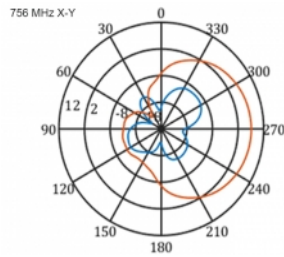

5 m

Nr. 12002

EAN: 4043619120024

Țara de origine: China

Pachet: Box

Detalii tehnice

- Conector: 1 x SMA tată
- Bandă LTE: 1 - 4; 7; 9; 10; 15; 16; 20; 23; 25; 27; 30; 33 - 41
- Interval frecvență: 698 - 960 MHz, 1710 - 2700 MHz
- GSM, UMTS, Bluetooth, WLAN 2,4 GHz, ZigBee, DECT, Z-Wave
- Amplificare antenă: 9 - 11 dBi
- Polarizare: verticală
- Unghi fascicul pe orizontală: 70°
- Unghi fascicul pe verticală: 55°
- Impedanță: 50 Ohm
- VSWR: 1,5
- Temperatură în stare de funcționare: -40 °C ~ 60 °C
- Material carcasă: ABS rezistent la UV
- Culoare: alb
- Dimensiunii (LxlxÎ): aprox. 450 x 210 x 65 mm
- Tip cablu: coaxial
- Tip cablu: RG-58
- Culoare cablu: negru
- Atenuare cablu: 0,5 dB @ 800 MHz pe metru
- Diametru cablu: ca. 5 mm

- Lungime cablu, inclusiv conectori: cca. 5 m
-

Cerinte de sistem

- Dispozitiv cu un port mamă SMA liber
-

Pachetul contine

- Antenă LTE
- Kit montare pe stâlp

Imagini

General

Mounting type:	pole
Protection category:	IP55
Suitable for indoor:	Da
Suitable for outdoor:	Da

Interface

connector:	1 x SMA tată
------------	--------------

Technical characteristics

Frequency range:	1710 - 2700 MHz 698 MHz - 960 MHz
Antenna gain:	7 - 9 dBi
Beam width horizontal:	70°
Beam width vertical:	55°
Impedance:	50 Ω
Temperatură în stare de funcționare:	-40 °C ~ 60 °C
Polarisation:	vertical
Power handling:	50 W
VSWR:	2,0

Physical characteristics

Antenna type:	directional
Weight:	1,2 kg
Cable category:	coaxial
Cable type:	RG-58
Cable attenuation:	0,5 dB la 800 MHz pe metru

Cable colour:	negru
Cable length:	5 m (incl. connectors)
Lungime:	45.0 cm
Width:	21,0 cm
Height:	6.5 cm
Colour:	alb