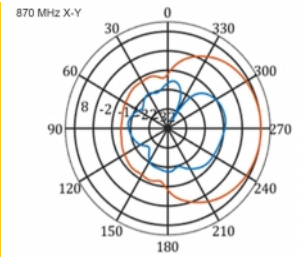

5 m

Nr. 12002

EAN: 4043619120024

Țara de origine: China

Pachet: Box

Detalii tehnice

- Conector: 1 x SMA tată
- Bandă LTE: 1 - 4; 7; 9; 10; 15; 16; 20; 23; 25; 27; 30; 33 - 41
- Interval frecvență: 698 - 960 MHz, 1710 - 2700 MHz
- GSM, UMTS, Bluetooth, WLAN 2,4 GHz, ZigBee, DECT, Z-Wave
- Amplificare antenă: 9 - 11 dBi
- Polarizare: verticală
- Unghi fascicul pe orizontală: 70°
- Unghi fascicul pe verticală: 55°
- Impedanță: 50 Ohm
- VSWR: 1,5
- Temperatură în stare de funcționare: -40 °C ~ 60 °C
- Material carcasă: ABS rezistent la UV
- Culoare: alb
- Dimensiunii (LxlxÎ): aprox. 450 x 210 x 65 mm
- Tip cablu: coaxial
- Tip cablu: RG-58
- Culoare cablu: negru
- Atenuare cablu: 0,5 dB @ 800 MHz pe metru
- Diametru cablu: ca. 5 mm

- Lungime cablu, inclusiv conectori: cca. 5 m
-

Cerinte de sistem

- Dispozitiv cu un port mamă SMA liber
-

Pachetul contine

- Antenă LTE
- Kit montare pe stâlp

Imagini

General

Mounting type:	pole
Protection category:	IP55
Suitable for indoor:	Da
Suitable for outdoor:	Da

Interface

connector:	1 x SMA tată
------------	--------------

Technical characteristics

Frequency range:	1710 - 2700 MHz 698 MHz - 960 MHz
Antenna gain:	7 - 9 dBi
Beam width horizontal:	70°
Beam width vertical:	55°
Impedance:	50 Ω
Temperatură în stare de funcționare:	-40 °C ~ 60 °C
Polarisation:	vertical
Power handling:	50 W
VSWR:	2,0

Physical characteristics

Antenna type:	directional
Weight:	1,2 kg
Cable category:	coaxial
Cable type:	RG-58
Cable attenuation:	0,5 dB la 800 MHz pe metru

Cable colour:	negru
Cable length:	5 m (incl. connectors)
Lungime:	45.0 cm
Width:	21,0 cm
Height:	6.5 cm
Colour:	alb