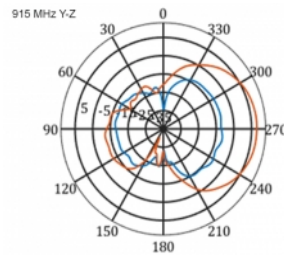

5 m

Nr. 12002

EAN: 4043619120024

Țara de origine: China

Pachet: Box

Detalii tehnice

- Conector: 1 x SMA tată
- Bandă LTE: 1 - 4; 7; 9; 10; 15; 16; 20; 23; 25; 27; 30; 33 - 41
- Interval frecvență: 698 - 960 MHz, 1710 - 2700 MHz
- GSM, UMTS, Bluetooth, WLAN 2,4 GHz, ZigBee, DECT, Z-Wave
- Amplificare antenă: 9 - 11 dBi
- Polarizare: verticală
- Unghi fascicul pe orizontală: 70°
- Unghi fascicul pe verticală: 55°
- Impedanță: 50 Ohm
- VSWR: 1,5
- Temperatură în stare de funcționare: -40 °C ~ 60 °C
- Material carcasă: ABS rezistent la UV
- Culoare: alb
- Dimensiunii (LxlxÎ): aprox. 450 x 210 x 65 mm
- Tip cablu: coaxial
- Tip cablu: RG-58
- Culoare cablu: negru
- Atenuare cablu: 0,5 dB @ 800 MHz pe metru
- Diametru cablu: ca. 5 mm

- Lungime cablu, inclusiv conectori: cca. 5 m
-

Cerinte de sistem

- Dispozitiv cu un port mamă SMA liber
-

Pachetul contine

- Antenă LTE
- Kit montare pe stâlp

Imagini

General

Mounting type:	pole
Protection category:	IP55
Suitable for indoor:	Da
Suitable for outdoor:	Da

Interface

connector:	1 x SMA tată
------------	--------------

Technical characteristics

Frequency range:	1710 - 2700 MHz 698 MHz - 960 MHz
Antenna gain:	7 - 9 dBi
Beam width horizontal:	70°
Beam width vertical:	55°
Impedance:	50 Ω
Temperatură în stare de funcționare:	-40 °C ~ 60 °C
Polarisation:	vertical
Power handling:	50 W
VSWR:	2,0

Physical characteristics

Antenna type:	directional
Weight:	1,2 kg
Cable category:	coaxial
Cable type:	RG-58
Cable attenuation:	0,5 dB la 800 MHz pe metru

Cable colour:	negru
Cable length:	5 m (incl. connectors)
Lungime:	45.0 cm
Width:	21,0 cm
Height:	6.5 cm
Colour:	alb