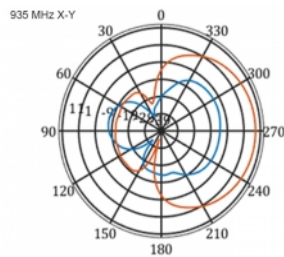

5 m

Nr. 12002

EAN: 4043619120024

Țara de origine: China

Pachet: Box

Detalii tehnice

- Conector: 1 x SMA tată
- Bandă LTE: 1 - 4; 7; 9; 10; 15; 16; 20; 23; 25; 27; 30; 33 - 41
- Interval frecvență: 698 - 960 MHz, 1710 - 2700 MHz
- GSM, UMTS, Bluetooth, WLAN 2,4 GHz, ZigBee, DECT, Z-Wave
- Amplificare antenă: 9 - 11 dBi
- Polarizare: verticală
- Unghi fascicul pe orizontală: 70°
- Unghi fascicul pe verticală: 55°
- Impedanță: 50 Ohm
- VSWR: 1,5
- Temperatură în stare de funcționare: -40 °C ~ 60 °C
- Material carcasă: ABS rezistent la UV
- Culoare: alb
- Dimensiunii (LxlxÎ): aprox. 450 x 210 x 65 mm
- Tip cablu: coaxial
- Tip cablu: RG-58
- Culoare cablu: negru
- Atenuare cablu: 0,5 dB @ 800 MHz pe metru
- Diametru cablu: ca. 5 mm

- Lungime cablu, inclusiv conectori: cca. 5 m
-

Cerinte de sistem

- Dispozitiv cu un port mamă SMA liber
-

Pachetul contine

- Antenă LTE
- Kit montare pe stâlp

Imagini

General

Mounting type:	pole
Protection category:	IP55
Suitable for indoor:	Da
Suitable for outdoor:	Da

Interface

connector:	1 x SMA tată
------------	--------------

Technical characteristics

Frequency range:	1710 - 2700 MHz 698 MHz - 960 MHz
Antenna gain:	7 - 9 dBi
Beam width horizontal:	70°
Beam width vertical:	55°
Impedance:	50 Ω
Temperatură în stare de funcționare:	-40 °C ~ 60 °C
Polarisation:	vertical
Power handling:	50 W
VSWR:	2,0

Physical characteristics

Antenna type:	directional
Weight:	1,2 kg
Cable category:	coaxial
Cable type:	RG-58
Cable attenuation:	0,5 dB la 800 MHz pe metru

Cable colour:	negru
Cable length:	5 m (incl. connectors)
Lungime:	45.0 cm
Width:	21,0 cm
Height:	6.5 cm
Colour:	alb