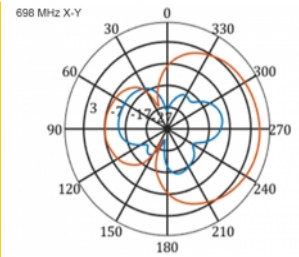

5 m

Nr. 12002

EAN: 4043619120024

Țara de origine: China

Pachet: Box

Detalii tehnice

- Conector: 1 x SMA tată
- Bandă LTE: 1 - 4; 7; 9; 10; 15; 16; 20; 23; 25; 27; 30; 33 - 41
- Interval frecvență: 698 - 960 MHz, 1710 - 2700 MHz
- GSM, UMTS, Bluetooth, WLAN 2,4 GHz, ZigBee, DECT, Z-Wave
- Amplificare antenă: 9 - 11 dBi
- Polarizare: verticală
- Unghi fascicul pe orizontală: 70°
- Unghi fascicul pe verticală: 55°
- Impedanță: 50 Ohm
- VSWR: 1,5
- Temperatură în stare de funcționare: -40 °C ~ 60 °C
- Material carcasă: ABS rezistent la UV
- Culoare: alb
- Dimensiunii (LxlxÎ): aprox. 450 x 210 x 65 mm
- Tip cablu: coaxial
- Tip cablu: RG-58
- Culoare cablu: negru
- Atenuare cablu: 0,5 dB @ 800 MHz pe metru
- Diametru cablu: ca. 5 mm

- Lungime cablu, inclusiv conectori: cca. 5 m
-

Cerinte de sistem

- Dispozitiv cu un port mamă SMA liber
-

Pachetul contine

- Antenă LTE
- Kit montare pe stâlp

Imagini

General

Mounting type:	pole
Protection category:	IP55
Suitable for indoor:	Da
Suitable for outdoor:	Da

Interface

connector:	1 x SMA tată
------------	--------------

Technical characteristics

Frequency range:	1710 - 2700 MHz 698 MHz - 960 MHz
Antenna gain:	7 - 9 dBi
Beam width horizontal:	70°
Beam width vertical:	55°
Impedance:	50 Ω
Temperatură în stare de funcționare:	-40 °C ~ 60 °C
Polarisation:	vertical
Power handling:	50 W
VSWR:	2,0

Physical characteristics

Antenna type:	directional
Weight:	1,2 kg
Cable category:	coaxial
Cable type:	RG-58
Cable attenuation:	0,5 dB la 800 MHz pe metru

Cable colour:	negru
Cable length:	5 m (incl. connectors)
Lungime:	45.0 cm
Width:	21,0 cm
Height:	6.5 cm
Colour:	alb