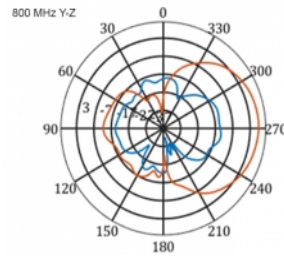

5 m

Nr. 12002

EAN: 4043619120024

Țara de origine: China

Pachet: Box

Detalii tehnice

- Conector: 1 x SMA tată
- Bandă LTE: 1 - 4; 7; 9; 10; 15; 16; 20; 23; 25; 27; 30; 33 - 41
- Interval frecvență: 698 - 960 MHz, 1710 - 2700 MHz
- GSM, UMTS, Bluetooth, WLAN 2,4 GHz, ZigBee, DECT, Z-Wave
- Amplificare antenă: 9 - 11 dBi
- Polarizare: verticală
- Unghi fascicul pe orizontală: 70°
- Unghi fascicul pe verticală: 55°
- Impedanță: 50 Ohm
- VSWR: 1,5
- Temperatură în stare de funcționare: -40 °C ~ 60 °C
- Material carcasă: ABS rezistent la UV
- Culoare: alb
- Dimensiunii (LxlxÎ): aprox. 450 x 210 x 65 mm
- Tip cablu: coaxial
- Tip cablu: RG-58
- Culoare cablu: negru
- Atenuare cablu: 0,5 dB @ 800 MHz pe metru
- Diametru cablu: ca. 5 mm

- Lungime cablu, inclusiv conectori: cca. 5 m
-

Cerinte de sistem

- Dispozitiv cu un port mamă SMA liber
-

Pachetul contine

- Antenă LTE
- Kit montare pe stâlp

Imagini

General

Mounting type:	pole
Protection category:	IP55
Suitable for indoor:	Da
Suitable for outdoor:	Da

Interface

connector:	1 x SMA tată
------------	--------------

Technical characteristics

Frequency range:	1710 - 2700 MHz 698 MHz - 960 MHz
Antenna gain:	7 - 9 dBi
Beam width horizontal:	70°
Beam width vertical:	55°
Impedance:	50 Ω
Temperatură în stare de funcționare:	-40 °C ~ 60 °C
Polarisation:	vertical
Power handling:	50 W
VSWR:	2,0

Physical characteristics

Antenna type:	directional
Weight:	1,2 kg
Cable category:	coaxial
Cable type:	RG-58
Cable attenuation:	0,5 dB la 800 MHz pe metru

Cable colour:	negru
Cable length:	5 m (incl. connectors)
Lungime:	45.0 cm
Width:	21,0 cm
Height:	6.5 cm
Colour:	alb