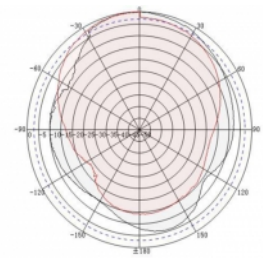

Systemkrav

- Enhet med ett ledig SMA-uttag

Paketets innehåll

- LTE-antenn
- Monteringsatts till stång

Bilder