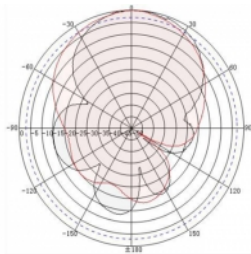

Systemkrav

- Enhet med ett ledig SMA-uttag

Paketets innehåll

- LTE-antenn
- Monteringsatts till stång

Bilder