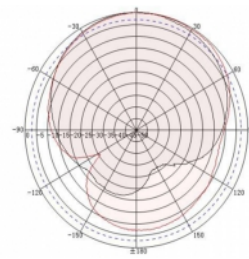

Systemkrav

- Enhet med ett ledig SMA-uttag

Paketets innehåll

- LTE-antenn
- Monteringsatts till stång

Bilder