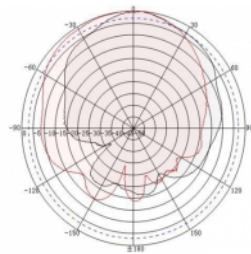

Systemkrav

- Enhet med ett ledig SMA-uttag

Paketets innehåll

- LTE-antenn
- Monteringsatts till stång

Bilder