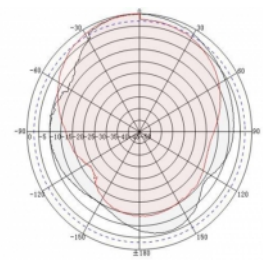

- Διάμετρος καλωδίου: περίπου 5 mm
- Μήκος καλωδίου περιλ. ο σύνδεσμος: περ. 5 m

Απαιτήσεις συστήματος

- Συσκευή με ελεύθερη υποδοχή SMA

Περιεχόμενα συσκευασίας

- Κεραία LTE
- Κιτ στερέωσης ιστού

Εικόνες

General

Frequency range:	1710 - 2700 MHz 698 MHz - 960 MHz
Antenna gain:	7 - 9 dBi
Beam width horizontal:	90°
Beam width vertical:	60°
Σύνθετη αντίσταση:	50 Ω
Θερμοκρασία λειτουργίας:	-40 °C ~ 60 °C
Polarisation:	vertikal
Power handling:	50 W
VSWR:	1,8

Physical characteristics

Weight:	1,2 kg
Cable category:	ομοαξονικό
Cable type:	RG-58
Cable attenuation:	0,5 dB @ 800 MHz ανά μέτρο
Χρώμα καλωδίου:	μαύρο
Μήκος καλωδίου:	5 m (incl. connectors)

Μήκος:	29,0 mm
Width:	21 cm
Height:	6.5 cm
Χρώμα:	Λευκό