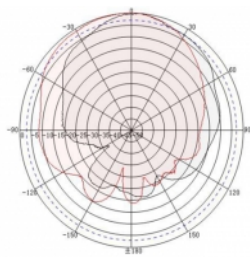

- Διάμετρος καλωδίου: περίπου 5 mm
- Μήκος καλωδίου περιλ. ο σύνδεσμος: περ. 5 m

Απαιτήσεις συστήματος

- Συσκευή με ελεύθερη υποδοχή SMA

Περιεχόμενα συσκευασίας

- Κεραία LTE
- Κιτ στερέωσης ιστού

Εικόνες

General

Frequency range:	1710 - 2700 MHz 698 MHz - 960 MHz
Antenna gain:	7 - 9 dBi
Beam width horizontal:	90°
Beam width vertical:	60°
Σύνθετη αντίσταση:	50 Ω
Θερμοκρασία λειτουργίας:	-40 °C ~ 60 °C
Polarisation:	vertikal
Power handling:	50 W
VSWR:	1,8

Physical characteristics

Weight:	1,2 kg
Cable category:	ομοαξονικό
Cable type:	RG-58
Cable attenuation:	0,5 dB @ 800 MHz ανά μέτρο
Χρώμα καλωδίου:	μαύρο
Μήκος καλωδίου:	5 m (incl. connectors)

Μήκος:	29,0 mm
Width:	21 cm
Height:	6.5 cm
Χρώμα:	Λευκό