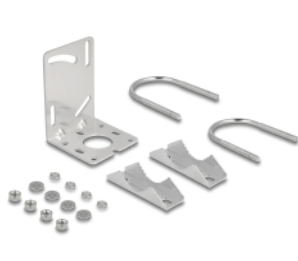

Delock Κεραία LTE με βύσμα SMA αρσενικό 7 - 9 dBi κατευθυντική με καλώδιο σύνδεσης (RG-58, 5 μ.), εξωτερική, λευκού χρώματος

Περιγραφή

Αυτή η κεραία LTE από τη Delock επιτρέπει τη χρήση διαφορετικών ζωνών LTE εσωτερικά και εξωτερικά. Είναι πλήρως συμβατή με GSM, UMTS, Bluetooth, WLAN 2,4 GHz, ZigBee, DECT και Z-Wave.

Αρ. προϊόντος 12001

EAN: 4043619120017

Χώρα προέλευσης: China

Συσκευασία: White Box

Προδιαγραφές

- Συνδετήρας: 1 x SMA βύσμα
- Εύρος συχνότητας: 698 - 960 MHz, 1710 - 2700 MHz
- GSM, UMTS, Bluetooth, WLAN 2,4 GHz, ZigBee, DECT, Z-Wave
- Απολαβή κεραίας: 7 - 9 dBi
- Πόλωση: κάθετη
- Οριζόντια γωνία δέσμης: 90°
- Κάθετη γωνία δέσμης: 60°
- Σύνθετη αντίσταση: 50 Ohm
- VSWR: 2,0
- Θερμοκρασία λειτουργίας: -40 °C ~ 60 °C
- Υλικό περιβλήματος: ABS ανθεκτικό σε ακτίνες UV
- Χρώμα: λευκό
- Διαστάσεις (ΜxΠxΥ): περ. 290 x 210 x 65 mm
- Τύπος καλωδίου: ομοαξονικό
- Τύπος καλωδίου: RG-58
- Χρώμα καλωδίου: μαύρο
- Εξασθένηση καλωδίου: 0,5 dB @ 800 MHz ανά μέτρο

- Διάμετρος καλωδίου: περίπου 5 mm
- Μήκος καλωδίου περιλ. ο σύνδεσμος: περ. 5 m

Απαιτήσεις συστήματος

- Συσκευή με ελεύθερη υποδοχή SMA

Περιεχόμενα συσκευασίας

- Κεραία LTE
- Κιτ στερέωσης ιστού

Εικόνες

General

Mounting type:	pole
Protection category:	IP55
Suitable for indoor:	Yes ((Ναι))
Suitable for outdoor:	Yes ((Ναι))

Interface

σύνδεσμος :	1 x βύσμα SMA
-------------	---------------

Technical characteristics