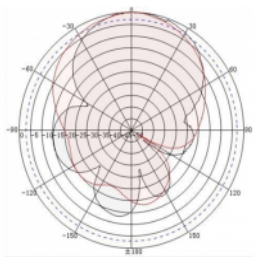

- Διάμετρος καλωδίου: περίπου 5 mm
- Μήκος καλωδίου περιλ. ο σύνδεσμος: περ. 5 m

Απαιτήσεις συστήματος

- Συσκευή με ελεύθερη υποδοχή SMA

Περιεχόμενα συσκευασίας

- Κεραία LTE
- Κιτ στερέωσης ιστού

Εικόνες

General

Frequency range:	1710 - 2700 MHz 698 MHz - 960 MHz
Antenna gain:	7 - 9 dBi
Beam width horizontal:	90°
Beam width vertical:	60°
Σύνθετη αντίσταση:	50 Ω
Θερμοκρασία λειτουργίας:	-40 °C ~ 60 °C
Polarisation:	vertikal
Power handling:	50 W
VSWR:	1,8

Physical characteristics

Weight:	1,2 kg
Cable category:	ομοαξονικό
Cable type:	RG-58
Cable attenuation:	0,5 dB @ 800 MHz ανά μέτρο
Χρώμα καλωδίου:	μαύρο
Μήκος καλωδίου:	5 m (incl. connectors)

Μήκος:	29,0 mm
Width:	21 cm
Height:	6.5 cm
Χρώμα:	Λευκό