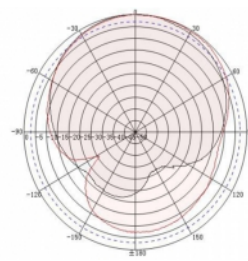

- Διάμετρος καλωδίου: περίπου 5 mm
- Μήκος καλωδίου περιλ. ο σύνδεσμος: περ. 5 m

Απαιτήσεις συστήματος

- Συσκευή με ελεύθερη υποδοχή SMA

Περιεχόμενα συσκευασίας

- Κεραία LTE
- Κιτ στερέωσης ιστού

Εικόνες

General

Frequency range:	1710 - 2700 MHz 698 MHz - 960 MHz
Antenna gain:	7 - 9 dBi
Beam width horizontal:	90°
Beam width vertical:	60°
Σύνθετη αντίσταση:	50 Ω
Θερμοκρασία λειτουργίας:	-40 °C ~ 60 °C
Polarisation:	vertikal
Power handling:	50 W
VSWR:	1,8

Physical characteristics

Weight:	1,2 kg
Cable category:	ομοαξονικό
Cable type:	RG-58
Cable attenuation:	0,5 dB @ 800 MHz ανά μέτρο
Χρώμα καλωδίου:	μαύρο
Μήκος καλωδίου:	5 m (incl. connectors)

Μήκος:	29,0 mm
Width:	21 cm
Height:	6.5 cm
Χρώμα:	Λευκό