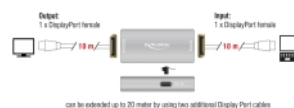

**Nr. 11504**

EAN: 4043619115044

Țara de origine: China

Pachet: Retail Box

Detalii tehnice

- Conectori:
 - Intrare:
 - 1 x DisplayPort mamă
 - 1 x USB Type-C™ mamă (sursă de alimentare de 5 V)
 - Ieșire:
 - 1 x DisplayPort mamă
- DisplayPort 1.4 specificație
- Compatibilitate descendentă DisplayPort 1.3, 1.2 și 1.1
- Rezoluție de până la:
 - 7680 x 4320 @ 30 Hz
 - 3840 x 2160 @ 144 Hz(în funcție de sistem și de componentele hardware conectate)
- Acceptă HBR3 (8,1 Gbps) rata de date
- Transfer al semnalelor audio și video
- Rată de transfer a datelor de până la 32,4 Gbps
- Carcasă solidă din metal
- Culoare: gri
- Dimensiunii (LxIxI): aprox. 58 x 25 x 11 mm

Cerinte de sistem

- Un port DisplayPort gratuit pe sistemul și afișajul dvs
- Cabluri de conectare DisplayPort
- Sursă de alimentare cu un port USB liber de tip-A mamă

Pachetul contine

- Repetator DisplayPort
- Cablu de alimentare USB, lungime aprox. 1 m
- Manual de utilizare

Imagini

General

Specification:	DisplayPort 1.4
----------------	-----------------

Interface

Output:	1 x DisplayPort mamă
Input:	1 x USB Type-C™ female (power supply) 1 x DisplayPort mamă

Technical characteristics

Maximum screen resolution:	7680 x 4320 @ 30 Hz 3840 x 2160 @ 144 Hz
----------------------------	---

Physical characteristics

Carcasa uloare:	gri
Material carcasă:	Aluminiu
Lungime:	58 mm
Width:	25 mm
Height:	11 m