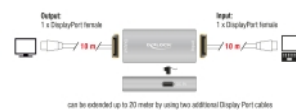

Configuration système requise

- Un port DisplayPort libre sur votre système et écran
- Câbles de branchement DisplayPort
- Source électrique avec un port femelle USB Type-A

Contenu de l'emballage

- Répéteur DisplayPort
- Câble alimentation USB, longueur : env. 1 m
- Mode d'emploi

Image