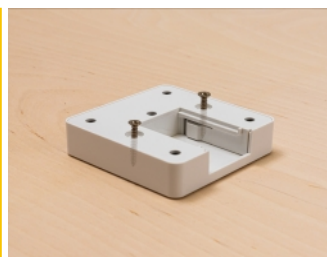

Delock 3 nyílásos csatlakozó kocka hosszabbító USB töltő funkcióval gyerekszárakkal és USB töltővel, valamint 1,5 méteres kábellel, fehér

Leírás

A Delock csatlakozó kocka hosszabbító USB töltő funkcióval alkalmas különböző eszközök kényelmes csatlakoztatására. A fali konnektorhoz tartozó csatlakozó beépített így az eszköz rögzíthető közvetlenül a falba vagy az asztal alá.

A csomag tartalma

- Csatlakozó kocka
- 2 csavar
- Használati utasítás

Képek

General

Protection:	Input overvoltage protection Rövidzár elleni védelem Túlmelegedés elleni védelem
-------------	--

Interface

csatlakozó:	1 x USB Type-C™ hüvely 2 x USB A-típusú hüvely
-------------	---