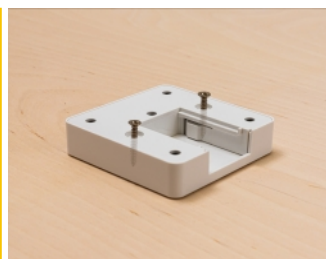

USB-A: 5,0 V / 2,4 A per porta

USB-CTM: 5,0 V / 3,0 A

Protezione da sovracorrente, protezione da surriscaldamento, protezione da cortocircuito

- Rendimento medio in modo attivo 87,64 %
- Rendimento a basso carico (10 %) 82,52 %
- Potenza assorbita nella condizione a vuoto 0,088 W
- Colore: bianco
- Lunghezza cavo: ca. 1,5 m
- Dimensioni (LxPxA): ca. 66 x 66 x 66 mm

Contenuto della confezione

- Cubo multi-presa
- 2 viti
- Manuale utente

Immagini