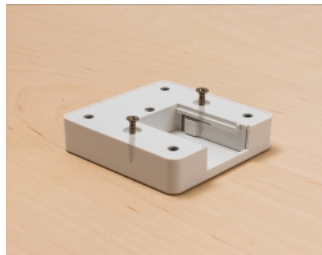

Tension de sortie : max. 17,0 W au total

USB-A : 5,0 V / 2,4 A par port

USB-C™: 5,0 V / 3,0 A

Protection contre les surintensités, protection contre les surchauffes, protection contre les courts-circuits

- Rendement moyen en mode actif 87,64 %
- Rendement à faible charge (10 %) 82,52 %
- Consommation électrique hors charge 0,088 W
- Couleur : blanc
- Longueur du câble : env. 1,5 m
- Dimensions (LxIxH) : env. 66 x 66 x 66 mm

Contenu de l'emballage

- Cube de prises
- 2 vis
- Mode d'emploi

Image