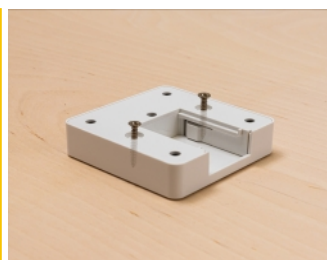

Potencia de salida: 17,0 W máximo en total

USB-A: 5,0 V / 2,4 A por puerto

USB-C™: 5,0 V / 3,0 A

Protección contra exceso de corriente, protección contra exceso de temperatura y protección contra cortocircuito

- Eficiencia media en activo 87,64 %
- Eficiencia a baja carga (10 %) 82,52 %
- Consumo eléctrico en vacío 0,088 W
- Color: blanco
- Longitud del cable: aprox. 1,5 m
- Dimensiones (LxANxAL): aprox. 66 x 66 x 66 mm

Contenido del paquete

- Enchufe cúbico
- 2 tornillos
- Manual del usuario

Image