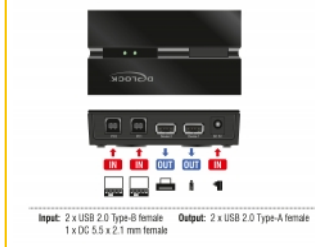

Specyfikacje źródła zasilania

- Ścienne źródło zasilania
- Wejście: AC 100 ~ 240 V / 50 ~ 60 Hz / 0,2 A
- Wyjście: 5,0 V / 1,0 A / 5,0 W
- Uziemienie na zewnątrz, biegun dodatni wewnątrz
- Wymiary:
  wewnątrz: $\varnothing$ ok. 2,1 mm
  na zewnątrz: $\varnothing$ ok. 5,5 mm

Wymagania systemowe

- Komputer osobisty lub laptop z wolnym portem USB Typ-A
- Przewody połączeniowe

Zawartość opakowania

- Przełącznik
- 2 x kabel USB A męski do USB B męski, długość ok. 1,8 m
- Zewnętrzny zasilacz
- Instrukcja obsługi

Zdjęcia