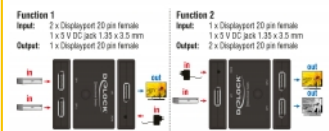

- Robust metallhölje
- Färg: svart
- Mått (LxBxH): ca 83 x 63 x 18 mm

Systemkrav

- En ledig DisplayPort-port hona
- DisplayPort kabel
- Strömkälla med en ledig USB Typ-A-port

Paketets innehåll

- Dubbelriktad Switch
- USB-strömkabel, längd: ca 1 m
- Bruksanvisning

Bilder